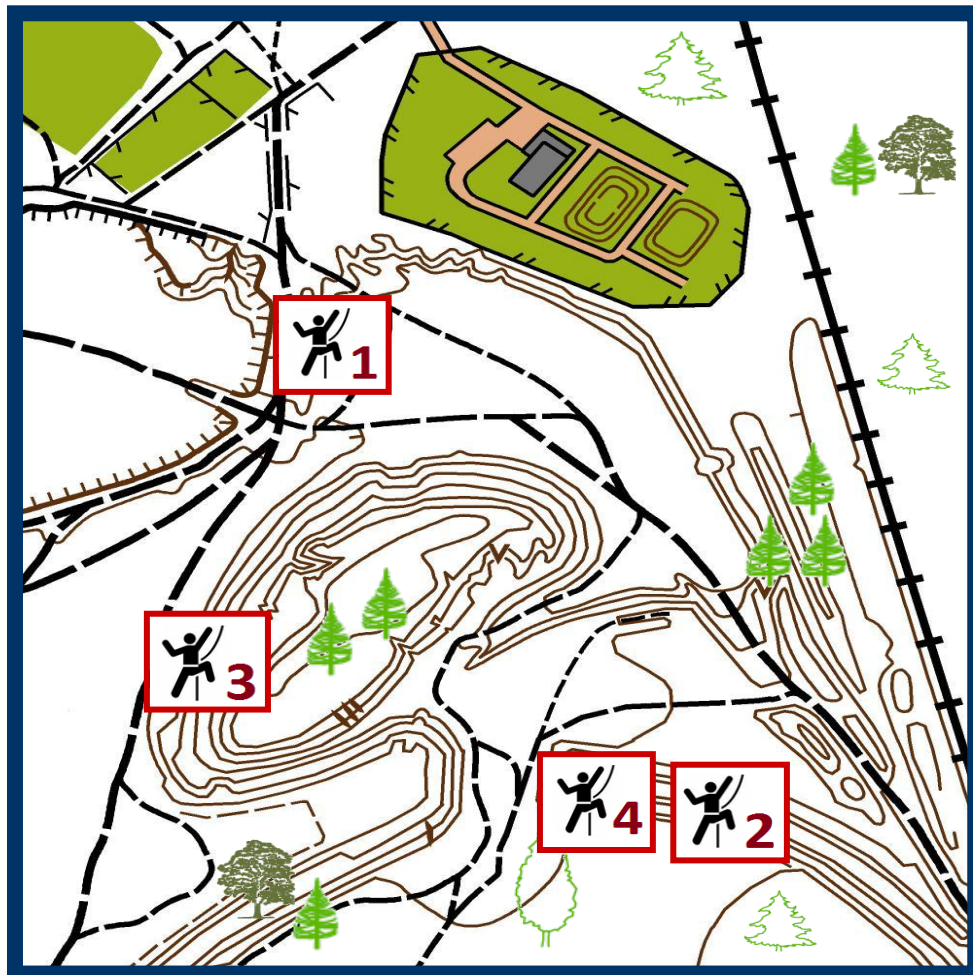

СХЕМА РАСПОЛОЖЕНИЯ СМОТРОВЫХ ЭТАПОВ в районе центра соревнований

22.10.2016

1. 3 класс Блок этапов 3-4 (Навесная переправа – Навесная переправа вниз)
4 класс Блок этапов 5-6 (Навесная переправа – Навесная переправа вниз)
3. 1 класс Этап 4 (Подъём по судейским перилам)
4. 3 класс Этап 5 (Навесная переправа)

23.10.2016

1. 4 класс Блок этапов 2-3 (Навесная переправа – Спуск)
4 класс Блок этапов 5-6 (Навесная переправа – Навесная переправа вниз)
4 класс Блок этапов 7-9 (Навесная переправа – Спуск –
Навесная переправа вверх – Спуск)
2. 4 класс Этап 4 Мужской зачет (Переправа по параллельным перилам)
4 класс Этап 4 Женский зачет (Навесная переправа)
3. 2 класс Этап 4 (Подъём по судейским перилам)
4. 2 класс Этап 5 (Навесная переправа)