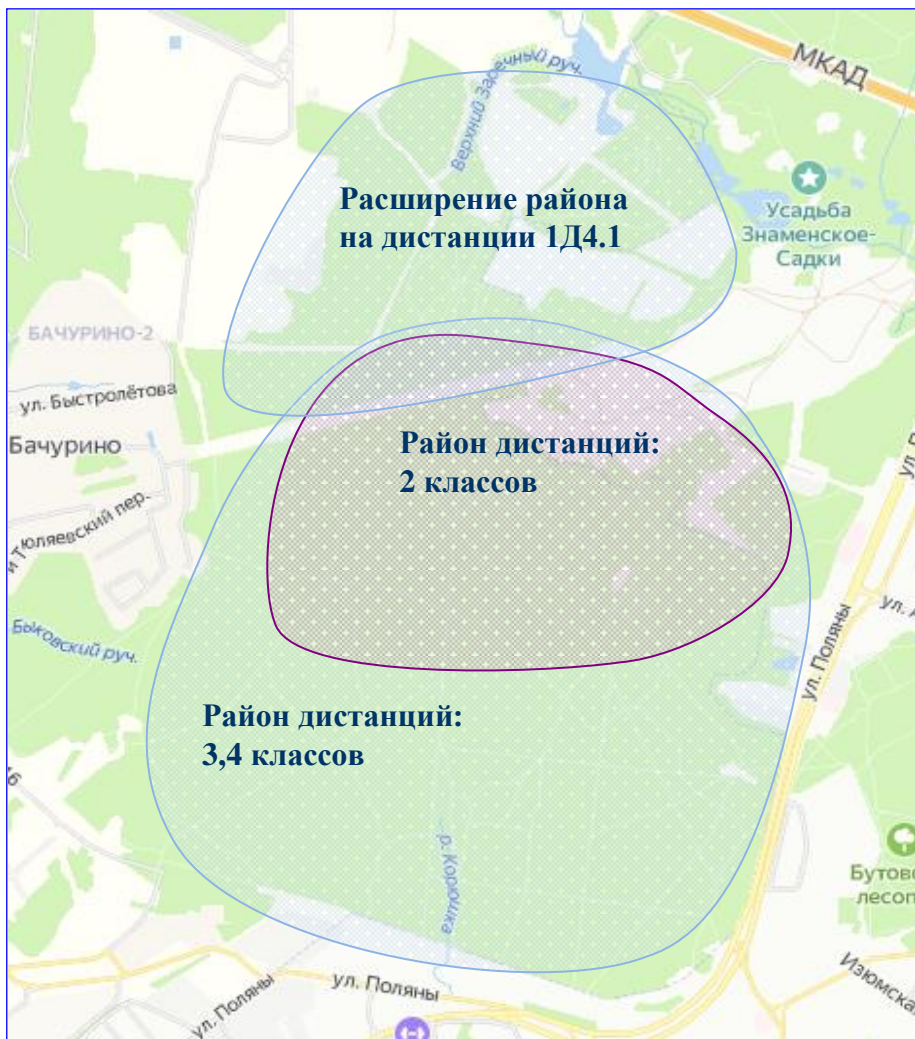

Общая информация по картам:

Нумерация технических точек и КП одинарная, легенды в карте (символьные);
Отдельных от карт легенд группам не предоставляется.
Окружности технических точек в карте нарисованы СИНИМ цветом, КП - пурпурным.
Карты герметизированы (печать с ламинированием).

Последним КП на всех дистанциях является КП 90, далее группы двигаются на финиш по коридору.

Район проведения соревнований:

СЕВЕР (для всех дистанций, кроме 1D4.1) - Льжные трассы Альфа-Битца, овражная балка направления запад-восток
СЕВЕР (Дистанция 1D4.1) - МКАД
ВОСТОК - ул. Поляны
ЮГ - ул. Поляны
ЗАПАД - Проектируемый проезд, Тюляевский проезд, жилая застройка.

АВАРИЙНЫЙ ВЫХОД - на восток (азимут 90 градусов) к ул. Поляны, далее к месту Финиша в центр соревнований.

Основными ориентирами в карте являются ЛЭП, поле на севере, овражная балка направления запад-восток с пересыхающим ручьем внизу в центре карты. Вдоль оврага в восточном направлении расположен финиш дистанций.

Расположение дистанций на яндекс картах:

Расположение смотровых площадок в центре соревнований: