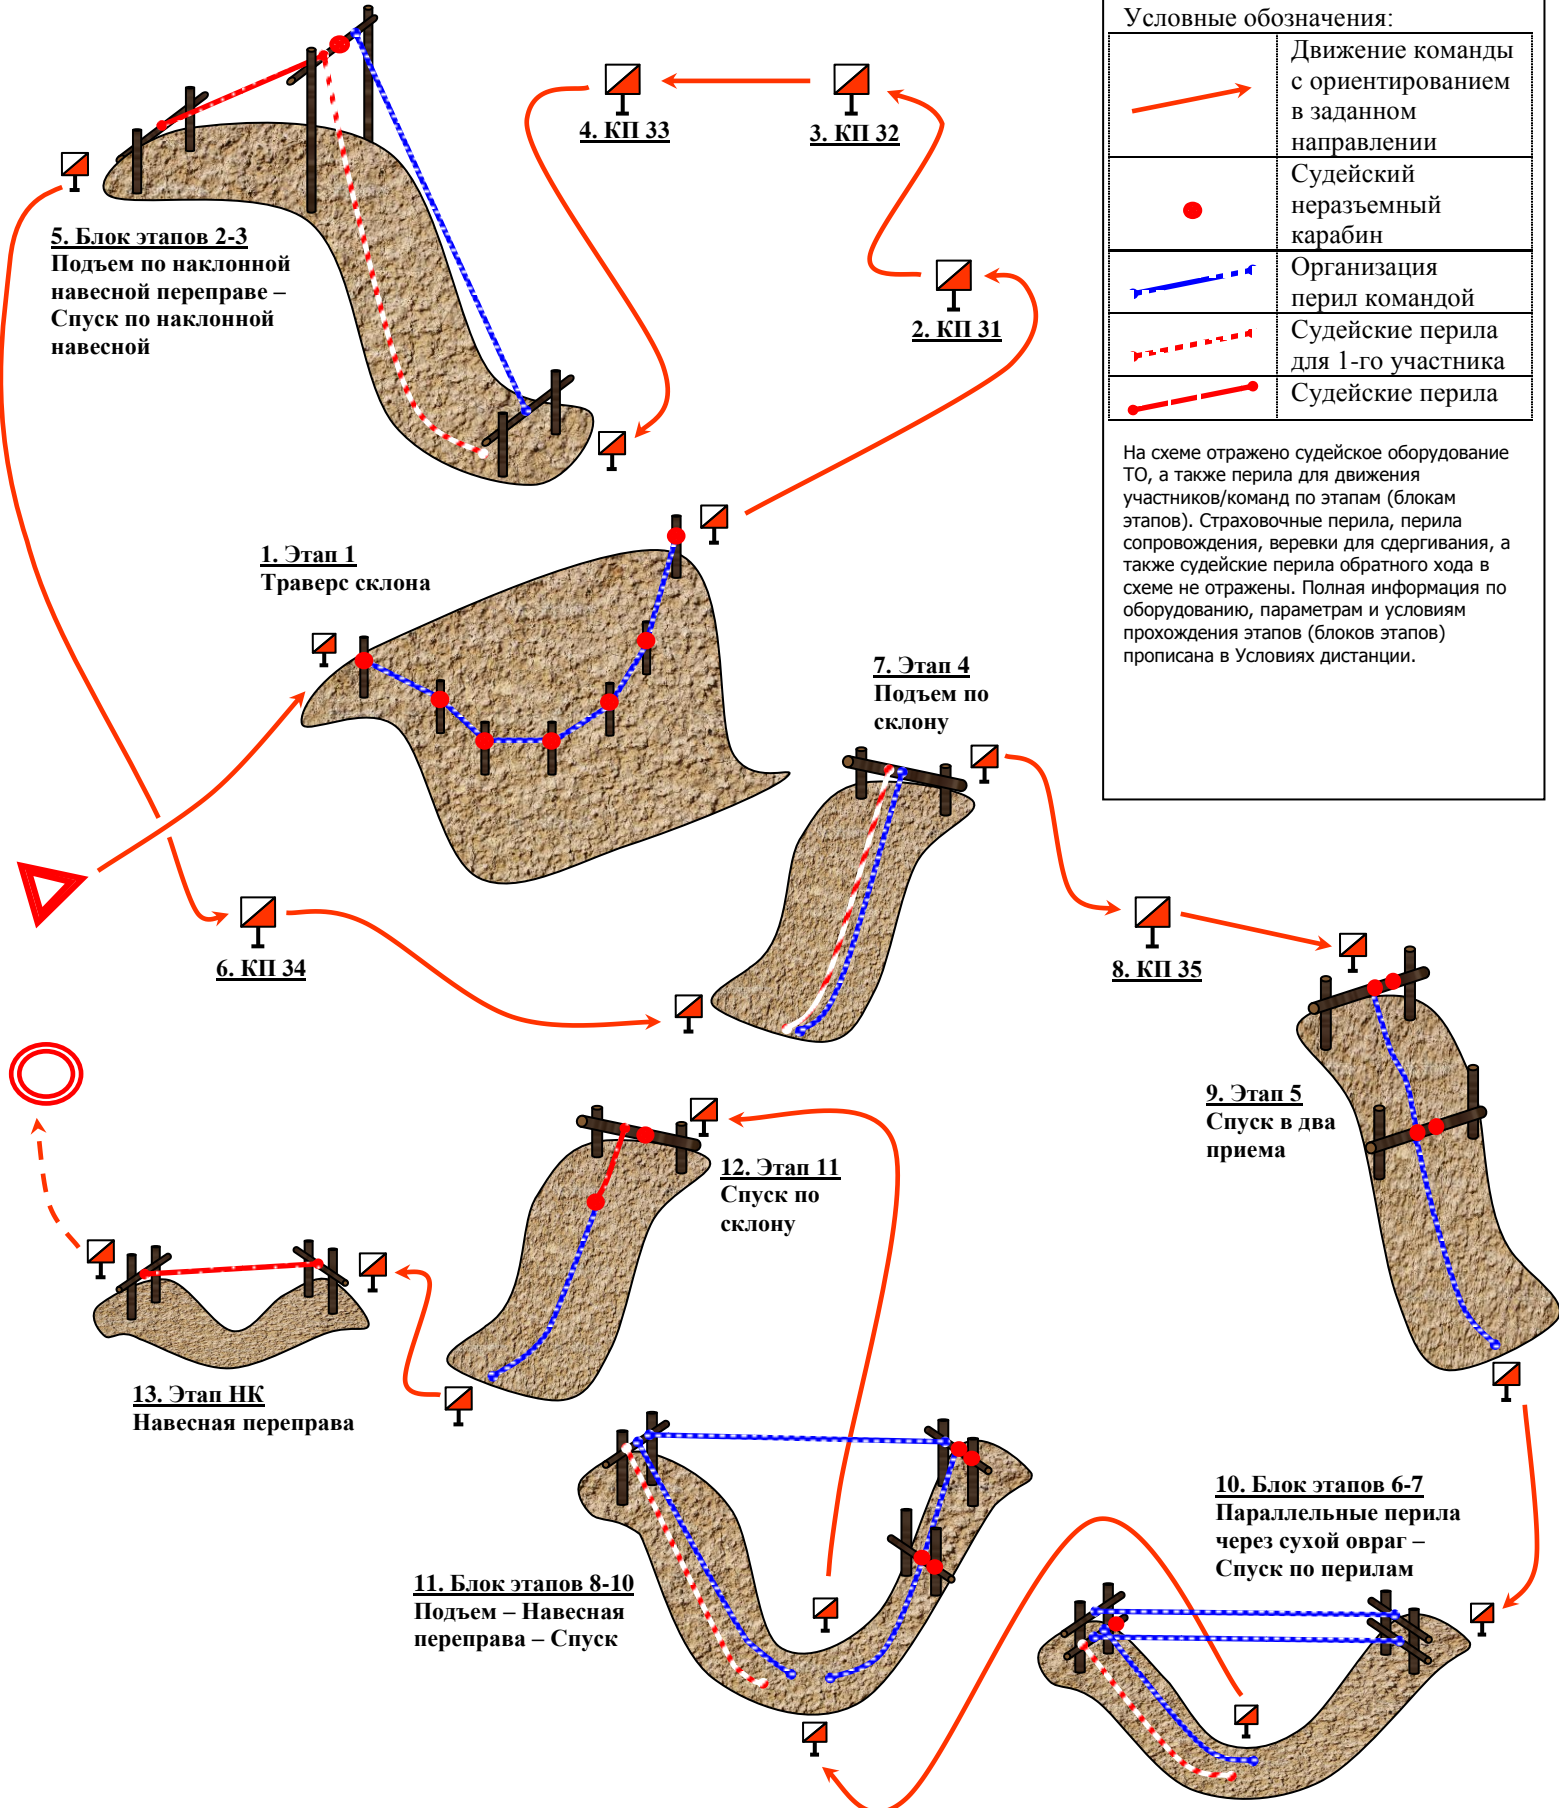

# ЧЕМПИОНАТ РОССИИ ПО СПОРТИВНОМУ ТУРИЗМУ НА ПЕШЕХОДНЫХ ДИСТАНЦИЯХ

01 – 07 октября 2014 года

Краснодарский край, г-к Геленджик

## СХЕМА ДИСЦИПЛИНЫ «ДИСТАНЦИЯ – ПЕШЕХОДНАЯ – ГРУППА» (длинная)

Условные обозначения:

	Движение команды с ориентированием в заданном направлении
	Судейский неразъемный карабин
	Организация перил командой
	Судейские перила для 1-го участника
	Судейские перила

На схеме отражено судейское оборудование ТО, а также перила для движения участников/команд по этапам (блокам этапов). Страховочные перила, перила сопровождения, веревки для сдерживания, а также судейские перила обратного хода в схеме не отражены. Полная информация по оборудованию, параметрам и условиям прохождения этапов (блоков этапов) прописана в Условиях дистанции.