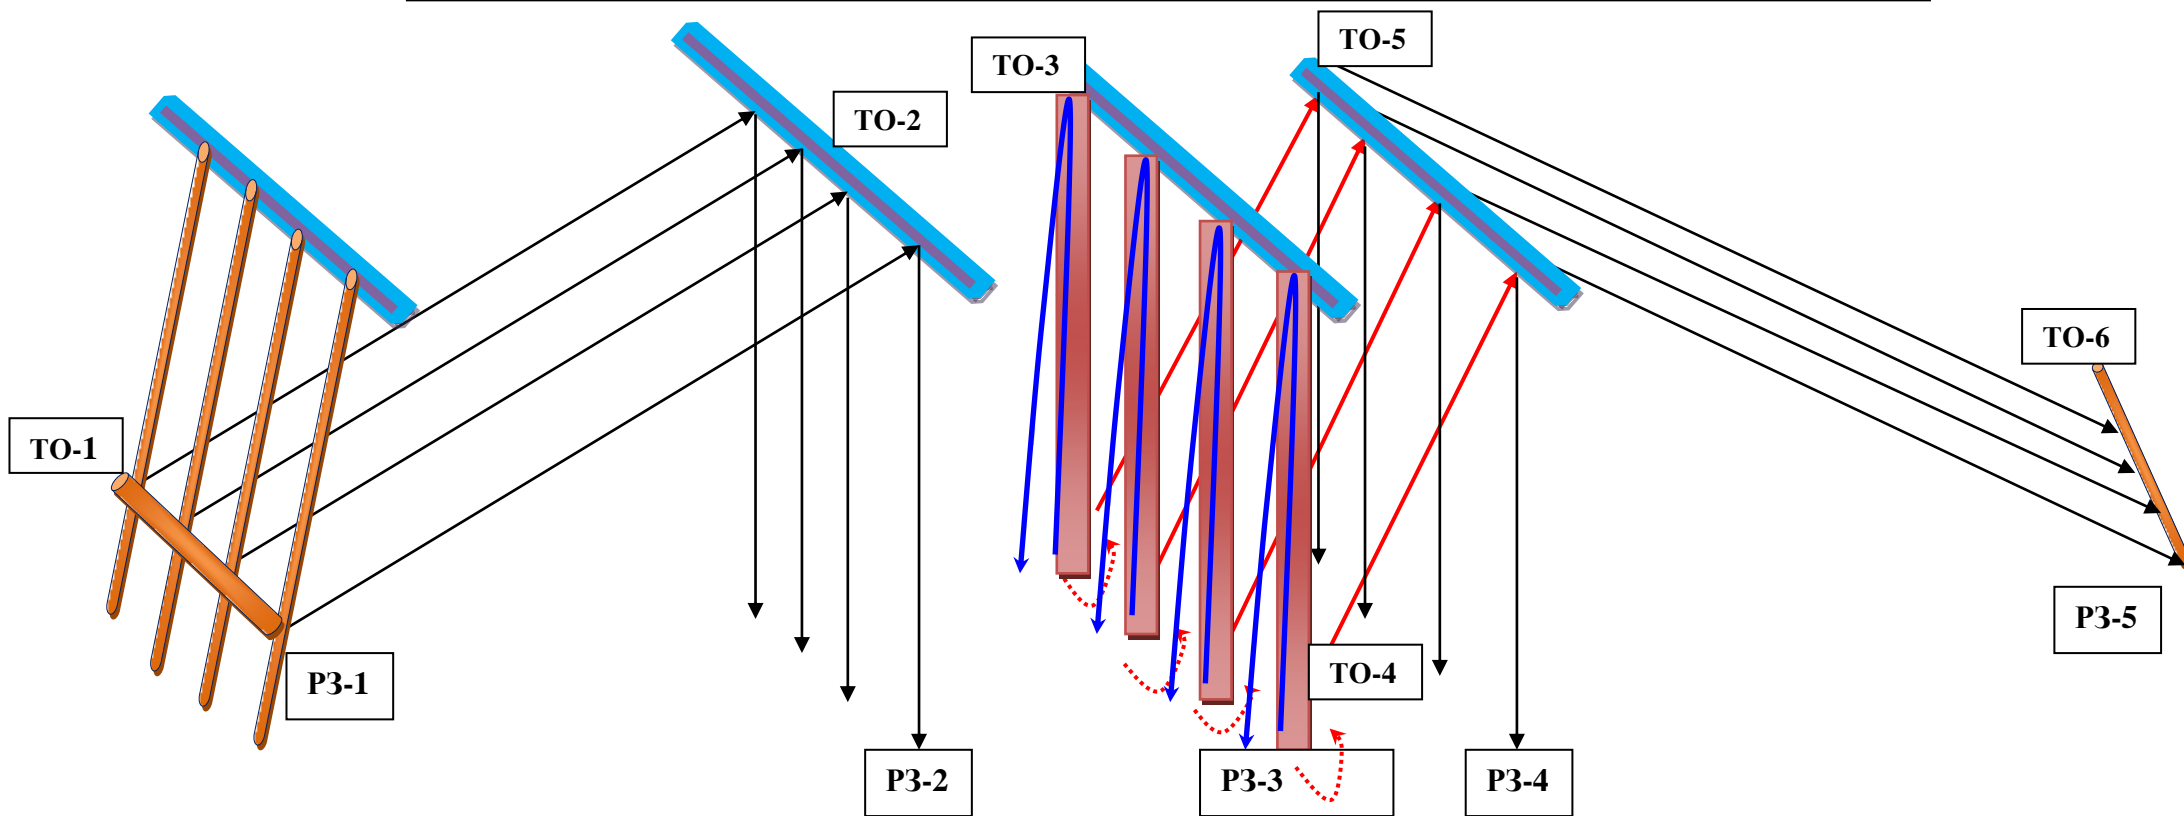

СХЕМА РАСПОЛОЖЕНИЯ ТО И РЗ.

Чемпионат и Первенство ЦФО по спортивному туризму на пешеходных дистанциях в закрытых помещениях

18-21 марта 2016г.

г.Белгород СК ГУ МЧС по Белгородской обл. ул. Волчанская 163

Дистанция установлена линейно без обратного движения, L = 73м. по полу зала