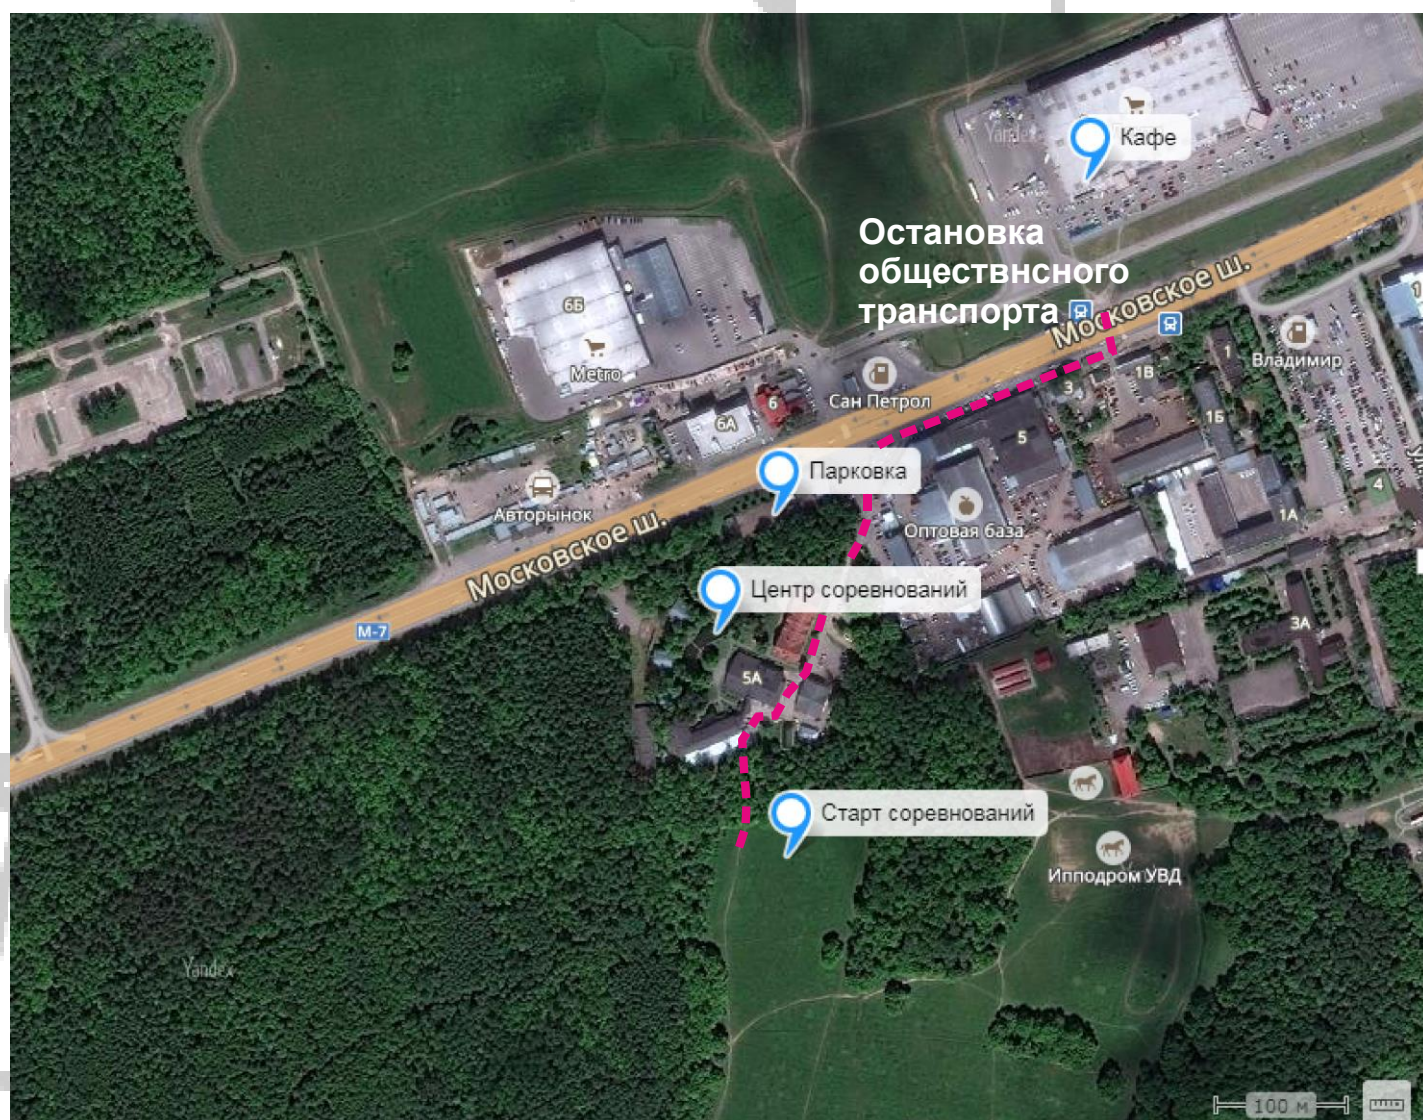

Соревнования пройдут на территории памятника природы регионального значения "Лесной парк "Дружба", расположенного в юго-западном районе города Владимира к югу от федеральной автомобильной дороги М-7 «Волга». Центр соревнований находится в гостинично-ресторанном комплексе «Русская деревня», Владимир, Московское шоссе, д.5-а.

ПРОЕЗД

➤ общественным транспортом;
- городские автобусные маршруты №№ 15; 20; 21; 22 до остановки «Московское шоссе» (гипермаркет Лента).

➤ на собственном транспорте, координаты в яндекс картах 56.111195, 40.328387

город Владимир, Московское шоссе, д.5-а.

- на территории комплекса организована парковка для личного транспорта и автобусов.

Парк "Дружба"
схема лыжных трасс