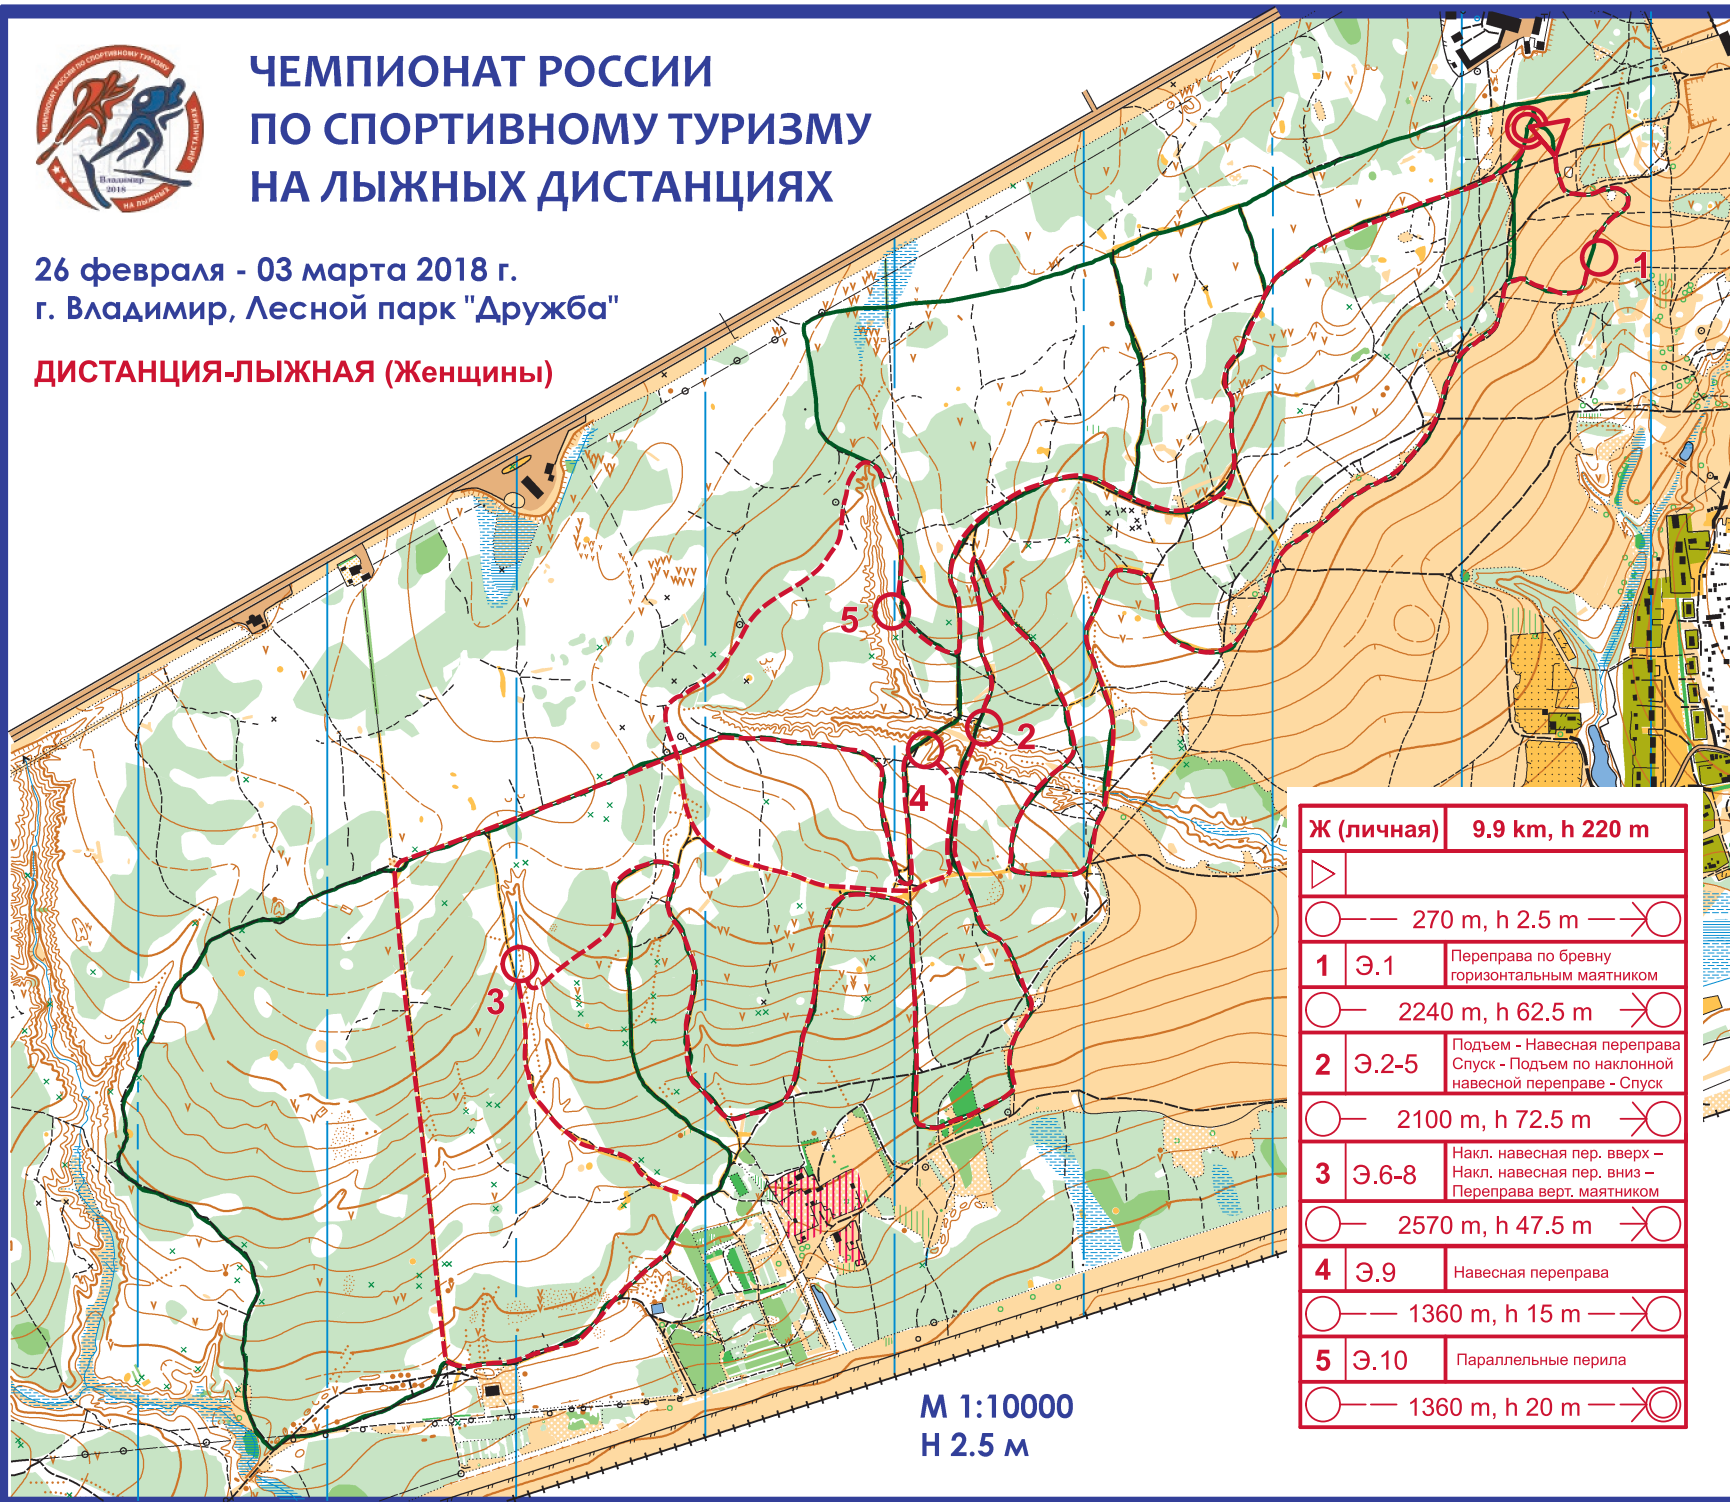

# ЧЕМПИОНАТ РОССИИ ПО СПОРТИВНОМУ ТУРИЗМУ НА ЛЫЖНЫХ ДИСТАНЦИЯХ

26 февраля - 03 марта 2018 г.  
г. Владимир, Лесной парк "Дружба"

**ДИСТАНЦИЯ-ЛЫЖНАЯ (Женщины)**

М 1:10000  
Н 2.5 м

<b>Ж (личная)</b>	<b>9.9 km, h 220 m</b>	
	270 m, h 2.5 m	
<b>1</b>	<b>Э.1</b>	Переправа по бревну горизонтальным маятником
	2240 m, h 62.5 m	
<b>2</b>	<b>Э.2-5</b>	Подъем - Навесная переправа Спуск - Подъем по наклонной навесной переправе - Спуск
	2100 m, h 72.5 m	
<b>3</b>	<b>Э.6-8</b>	Накл. навесная пер. вверх - Накл. навесная пер. вниз - Переправа верт. маятником
	2570 m, h 47.5 m	
<b>4</b>	<b>Э.9</b>	Навесная переправа
	1360 m, h 15 m	
<b>5</b>	<b>Э.10</b>	Параллельные перила
	1360 m, h 20 m	