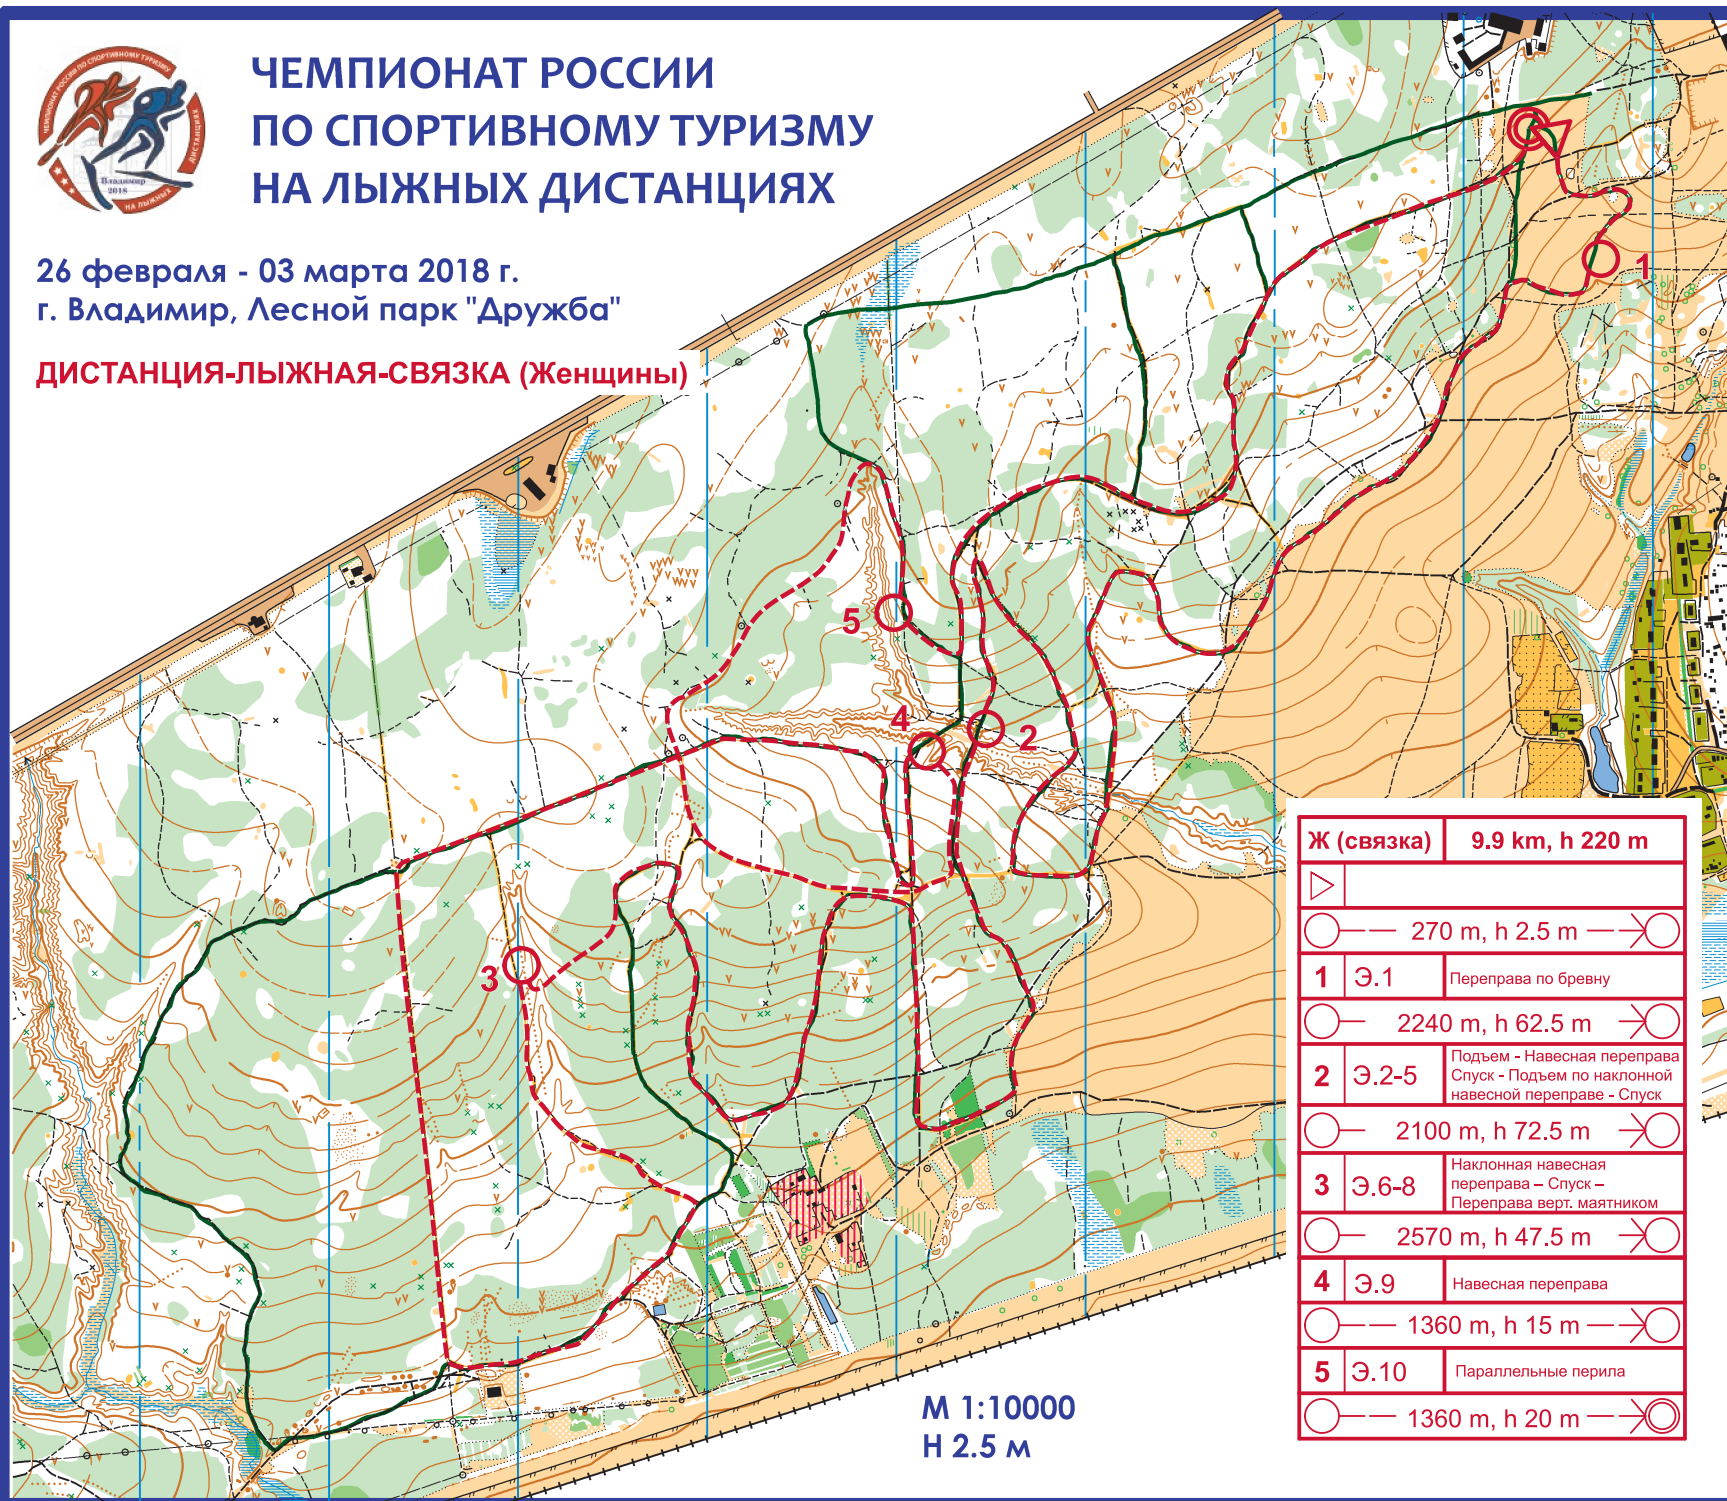

ЧЕМПИОНАТ РОССИИ ПО СПОРТИВНОМУ ТУРИЗМУ НА ЛЫЖНЫХ ДИСТАНЦИЯХ

26 февраля - 03 марта 2018 г.
г. Владимир, Лесной парк "Дружба"

ДИСТАНЦИЯ-ЛЫЖНАЯ-СВЯЗКА (Женщины)

Ж (связка)		9.9 km, h 220 m
	270 m, h 2.5 m	
1	Э.1	Переправа по бревну
	2240 m, h 62.5 m	
2	Э.2-5	Подъем - Навесная переправа Спуск - Подъем по наклонной навесной переправе - Спуск
	2100 m, h 72.5 m	
3	Э.6-8	Наклонная навесная переправа - Спуск - Переправа верт. маятником
	2570 m, h 47.5 m	
4	Э.9	Навесная переправа
	1360 m, h 15 m	
5	Э.10	Параллельные перила
	1360 m, h 20 m	

М 1:10000
Н 2.5 м