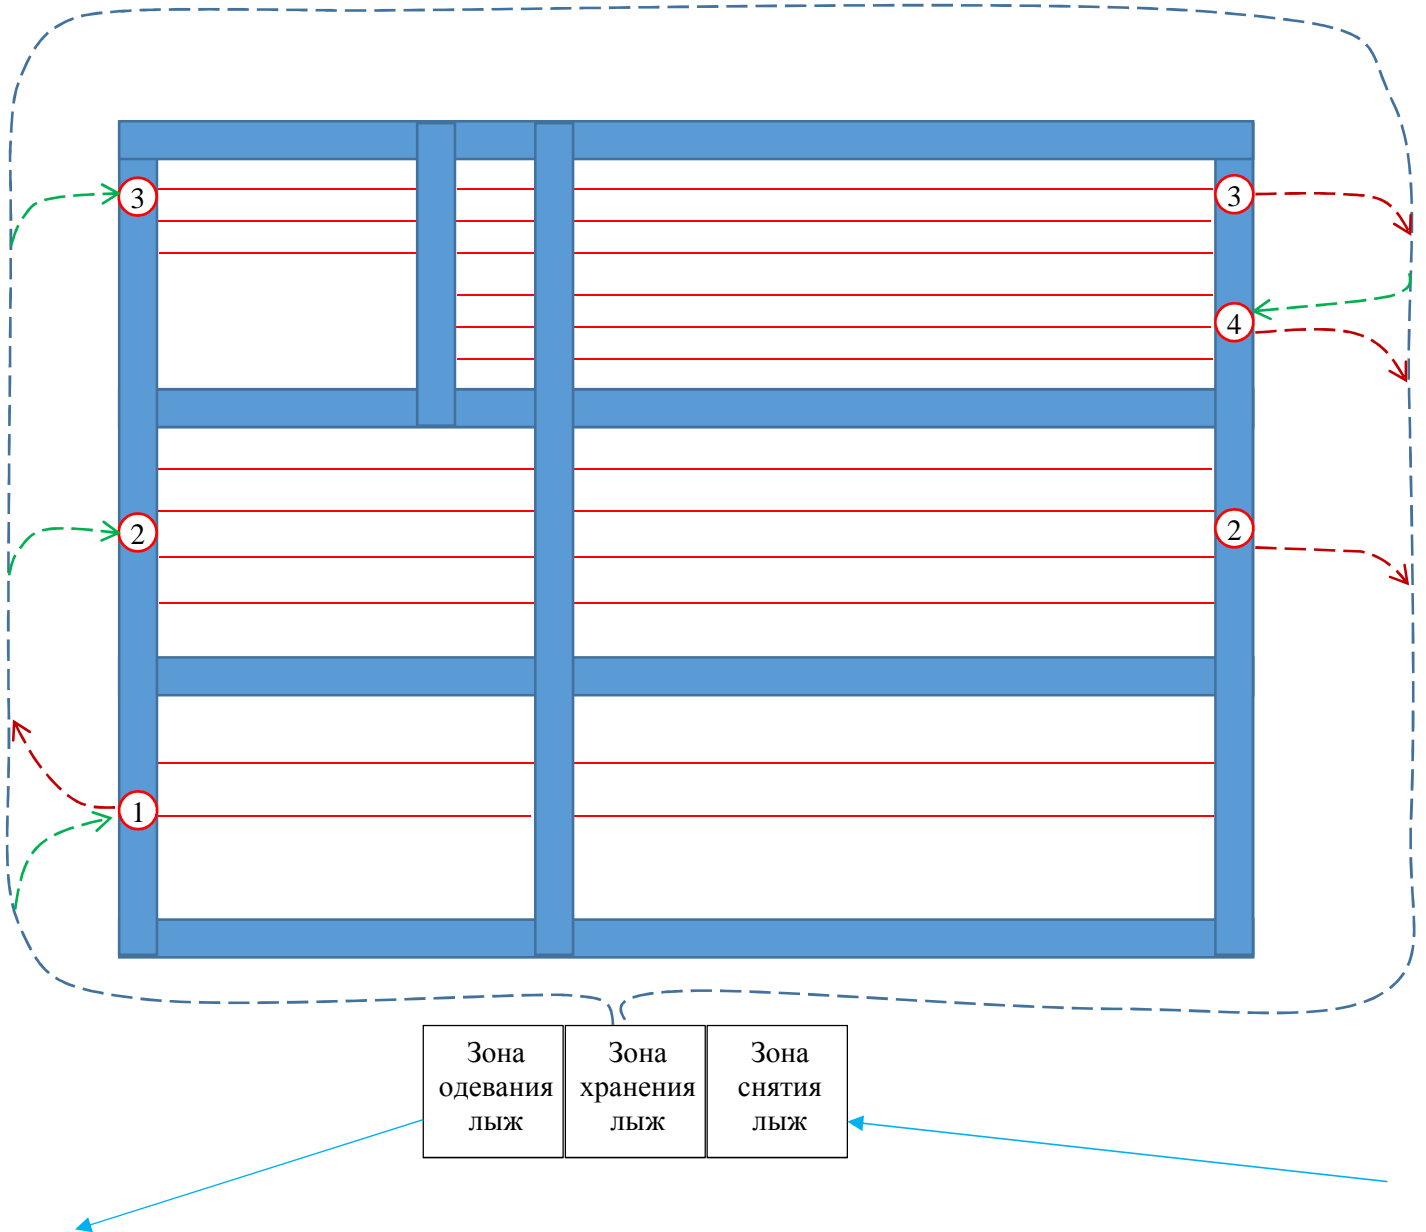

Схема движения на этапы
Дистанция – лыжная - связка

- 1 - Этап 1. Переправа по параллельным перилам.
 2 - БЛОК ЭТАПОВ 2-5. Подъем - Навесная переправа - Навесная переправа-Переправа вертикальным маятником.
 3 - БЛОК ЭТАПОВ 6-8. Подъём по наклонной навесной переправе - Спуск по перилам - Спуск по наклонной навесной переправе.
 4 - БЛОК ЭТАПОВ 9-10. Подъём по наклонной навесной переправе - Спуск по перилам.