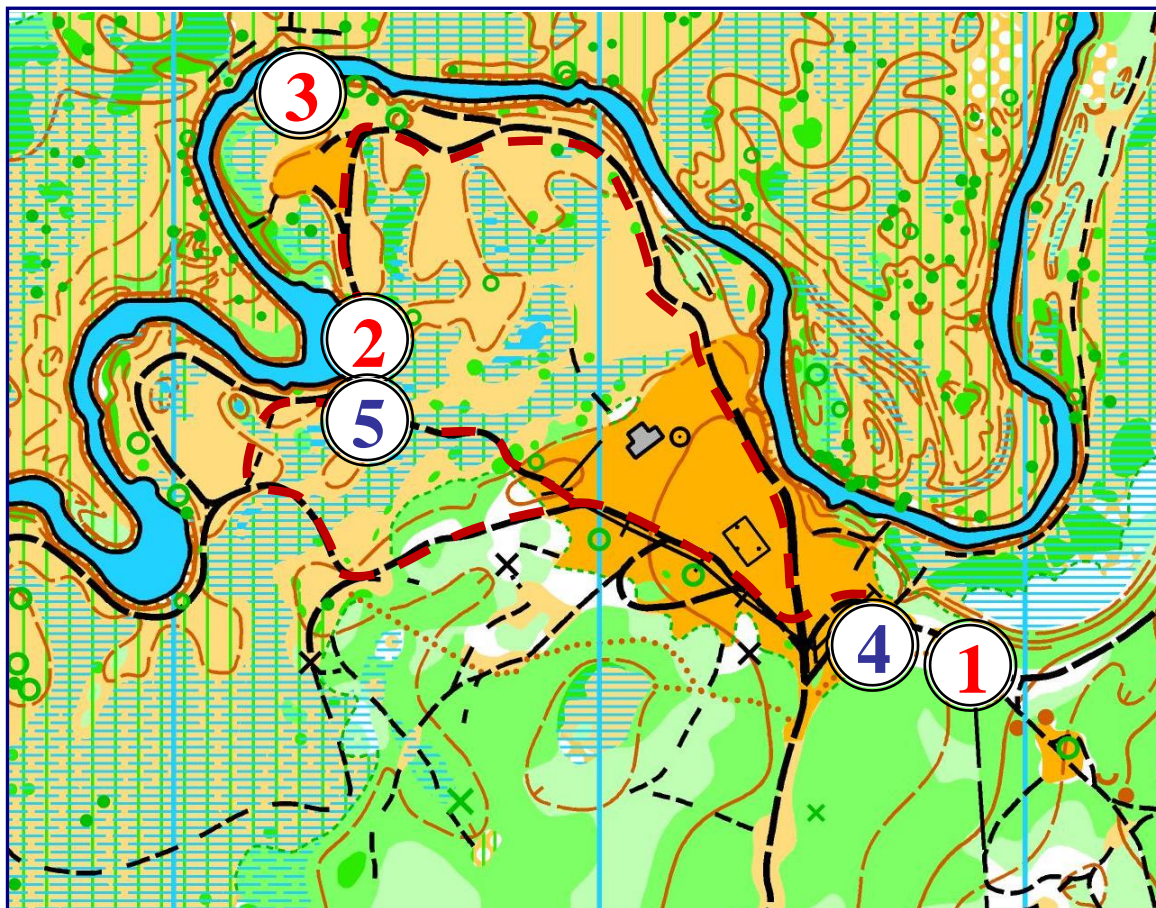

СХЕМА РАСПОЛОЖЕНИЯ СМОТРОВЫХ ПЛОЩАДОК И ТОЧЕК ПИТАНИЯ с указанием маршрута движения несоревнующихся лиц.

1. Смотровая площадка 1.
5 класс Блок этапов 4-5.
Подъем по наклонной навесной переправе – Навесная переправа
3 класс Блок этапов 4-5.
Подъем по наклонной навесной переправе – Навесная переправа
2. Смотровая площадка 2.
5 класс Этап 10. Навесная переправа
4 класс Этап 6. Навесная переправа
3. Смотровая площадка 3.
5 класс Этап 13. Переправа вброд
4 класс Этап 7. Переправа вброд
4. Точка питания 1. 5 класс
5. Точка питания 2. 5 класс

Во время проведения соревнований несоревнующимся лицам следует руководствоваться Приложением 4 к части 7 раздела 3 Правил вида спорта "Спортивный туризм"