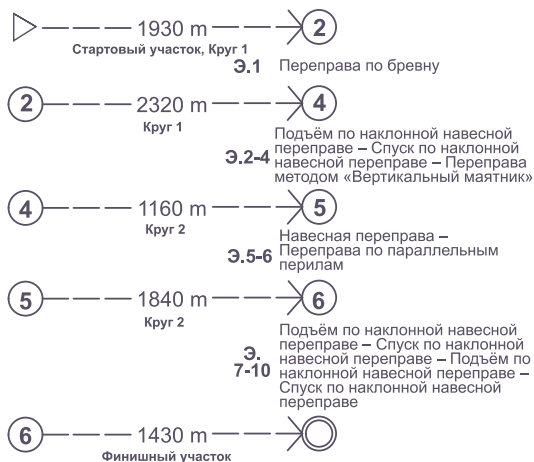

Общий профиль высоты трассы:

Порядок прохождения технических точек на дистанциях:

ДИСТАНЦИЯ-ЛЫЖНАЯ 5 КЛАСС (ДЛИННАЯ)

Длина 10,8 км
Порядок движения:
Стартовый участок, Круг 1, Круг 2, Круг 3, Финишный участок

ДИСТАНЦИЯ-ЛЫЖНАЯ 4 КЛАСС (ДЛИННАЯ)

Длина 8,7 км
Порядок движения:
Стартовый участок, Круг 1, Круг 2, Финишный участок

ДИСТАНЦИЯ-ЛЫЖНАЯ 3 КЛАСС (ДЛИННАЯ)

Длина 8,7 км
Порядок движения:
Стартовый участок, Круг 1, Круг 2, Финишный уч.

ДИСТАНЦИЯ-ЛЫЖНАЯ 2 КЛАСС (ДЛИННАЯ)

Длина 8,1 км
Порядок движения:
Стартовый участок, Круг 1, Круг 3, Финишный уч.