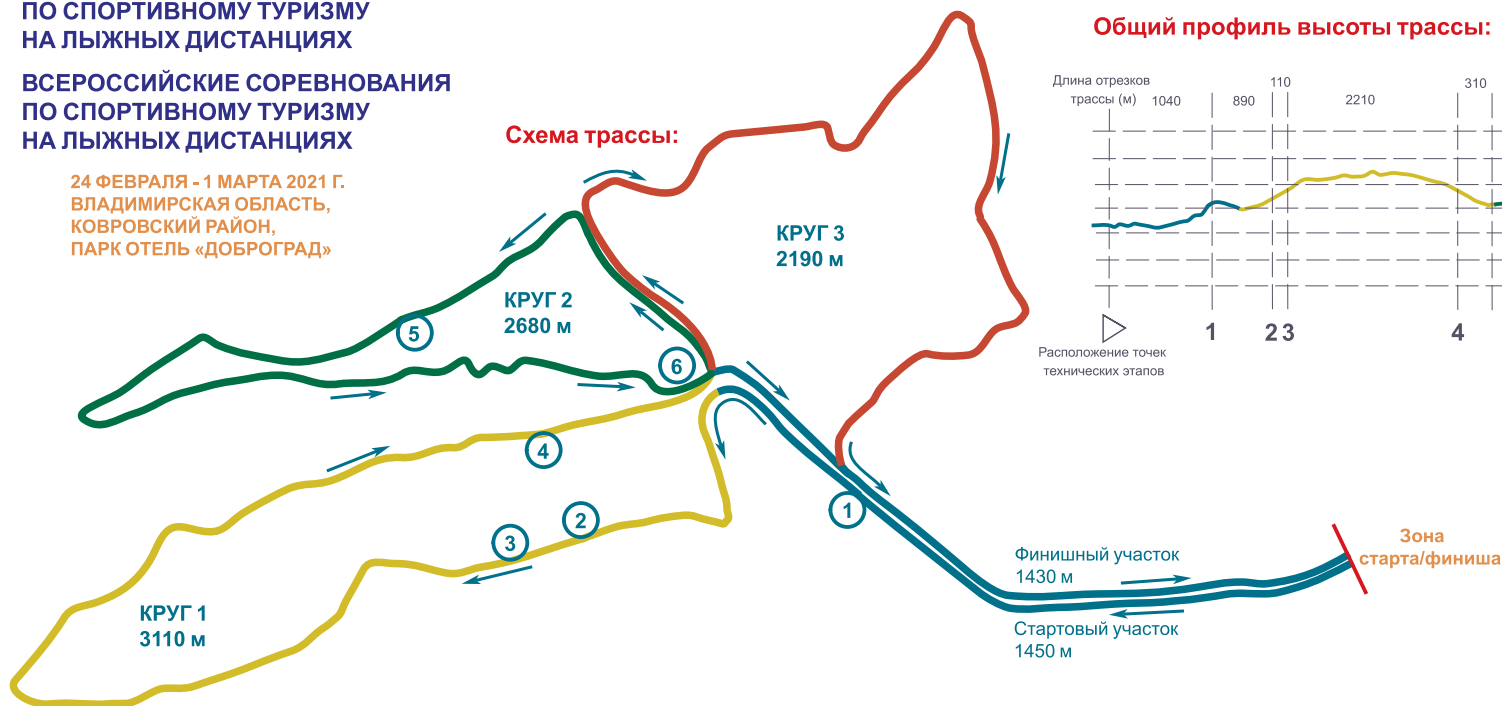

**КУБОК РОССИИ
ПО СПОРТИВНОМУ ТУРИЗМУ
НА ЛЫЖНЫХ ДИСТАНЦИЯХ**

**ВСЕРОССИЙСКИЕ СОРЕВНОВАНИЯ
ПО СПОРТИВНОМУ ТУРИЗМУ
НА ЛЫЖНЫХ ДИСТАНЦИЯХ**

24 ФЕВРАЛЯ - 1 МАРТА 2021 Г.
ВЛАДИМИРСКАЯ ОБЛАСТЬ,
КОВРОВСКИЙ РАЙОН,
ПАРК ОТЕЛЬ «ДОБРОГРАД»

Общий профиль высоты трассы:

Порядок прохождения технических точек на дистанциях:

ДИСТАНЦИЯ-ЛЫЖНАЯ 5 КЛАСС (ДЛИННАЯ)

Длина 10,8 км
Порядок движения:
Стартовый участок, Круг 1, Круг 2, Круг 3, Финишный участок

ДИСТАНЦИЯ-ЛЫЖНАЯ 4 КЛАСС (ДЛИННАЯ)

Длина 8,7 км
Порядок движения:
Стартовый участок, Круг 1, Круг 2, Финишный участок

ДИСТАНЦИЯ-ЛЫЖНАЯ 3 КЛАСС (ДЛИННАЯ)

Длина 8,7 км
Порядок движения:
Стартовый участок, Круг 1, Круг 2, Финишный уч.

ДИСТАНЦИЯ-ЛЫЖНАЯ 2 КЛАСС (ДЛИННАЯ)

Длина 8,1 км
Порядок движения:
Стартовый участок, Круг 1, Круг 3, Финишный уч.