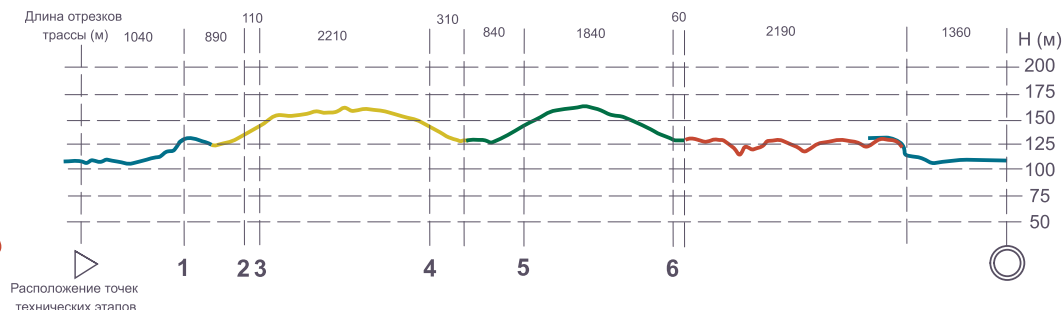

**КУБОК РОССИИ
ПО СПОРТИВНОМУ ТУРИЗМУ
НА ЛЫЖНЫХ ДИСТАНЦИЯХ**

**ВСЕРОССИЙСКИЕ СОРЕВНОВАНИЯ
ПО СПОРТИВНОМУ ТУРИЗМУ
НА ЛЫЖНЫХ ДИСТАНЦИЯХ**

24 ФЕВРАЛЯ - 1 МАРТА 2021 Г.
ВЛАДИМИРСКАЯ ОБЛАСТЬ,
КОВРОВСКИЙ РАЙОН,
ПАРК ОТЕЛЬ «ДОБРОГРАД»

Общий профиль высоты трассы:

Порядок прохождения технических точек на дистанциях:

ДИСТАНЦИЯ-ЛЫЖНАЯ 5 КЛАСС (ДЛИННАЯ)

Длина 10,8 км
Порядок движения:
Стартовый участок, Круг 1, Круг 2, Круг 3, Финишный участок

ДИСТАНЦИЯ-ЛЫЖНАЯ 4 КЛАСС (ДЛИННАЯ)

Длина 8,7 км
Порядок движения:
Стартовый участок, Круг 1, Круг 2, Финишный участок

ДИСТАНЦИЯ-ЛЫЖНАЯ 3 КЛАСС (ДЛИННАЯ)

Длина 8,7 км
Порядок движения:
Стартовый участок, Круг 1, Круг 2, Финишный уч.

ДИСТАНЦИЯ-ЛЫЖНАЯ 2 КЛАСС (ДЛИННАЯ)

Длина 8,1 км
Порядок движения:
Стартовый участок, Круг 1, Круг 3, Финишный уч.