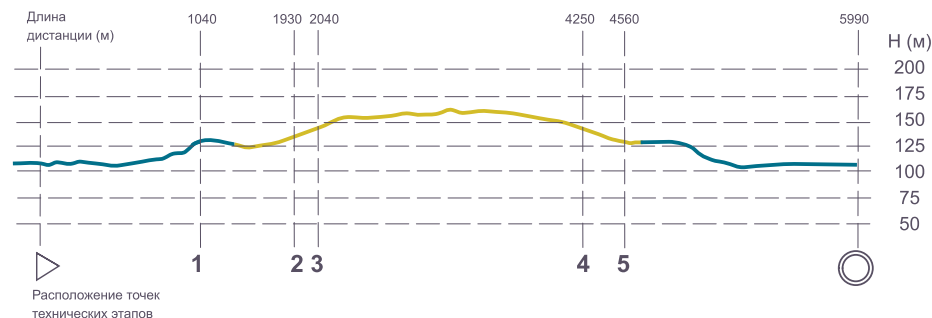

Профиль высоты трассы:

Схема трассы:

Порядок прохождения технических точек на дистанциях:

**ДИСТАНЦИЯ-ЛЫЖНАЯ
5 КЛАСС (КОРОТКАЯ)**

**ДИСТАНЦИЯ-ЛЫЖНАЯ
4 КЛАСС (КОРОТКАЯ)**

**ДИСТАНЦИЯ-ЛЫЖНАЯ
3 КЛАСС (КОРОТКАЯ)**

**ДИСТАНЦИЯ-ЛЫЖНАЯ
2 КЛАСС (КОРОТКАЯ)**