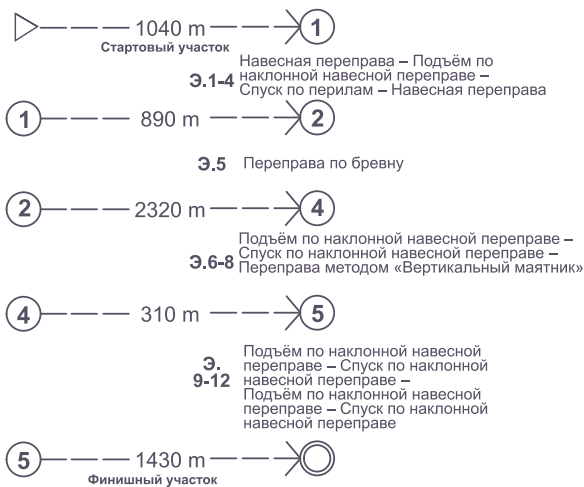

Профиль высоты трассы:

Схема трассы:

Порядок прохождения технических точек на дистанциях:

**ДИСТАНЦИЯ-ЛЫЖНАЯ
5 КЛАСС (КОРОТКАЯ)**

**ДИСТАНЦИЯ-ЛЫЖНАЯ
4 КЛАСС (КОРОТКАЯ)**

**ДИСТАНЦИЯ-ЛЫЖНАЯ
3 КЛАСС (КОРОТКАЯ)**

**ДИСТАНЦИЯ-ЛЫЖНАЯ
2 КЛАСС (КОРОТКАЯ)**