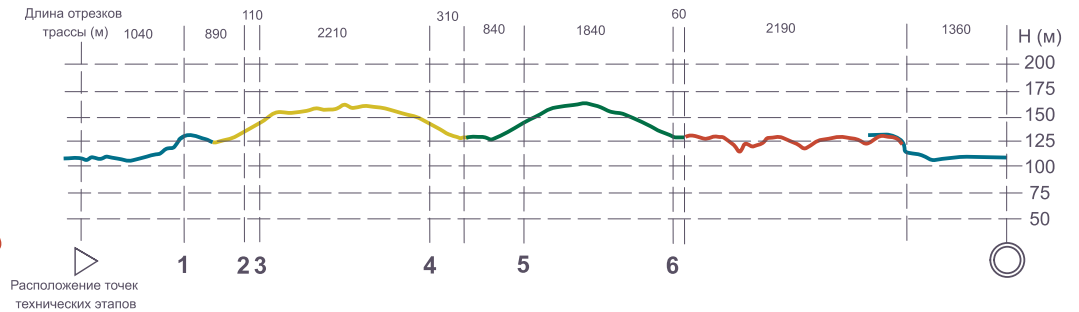

**КУБОК РОССИИ  
ПО СПОРТИВНОМУ ТУРИЗМУ  
НА ЛЫЖНЫХ ДИСТАНЦИЯХ**

**ВСЕРОССИЙСКИЕ СОРЕВНОВАНИЯ  
ПО СПОРТИВНОМУ ТУРИЗМУ  
НА ЛЫЖНЫХ ДИСТАНЦИЯХ**

24 ФЕВРАЛЯ - 1 МАРТА 2021 Г.  
ВЛАДИМИРСКАЯ ОБЛАСТЬ,  
КОВРОВСКИЙ РАЙОН,  
ПАРК ОТЕЛЬ «ДОБРОГРАД»

**Общий профиль высоты трассы:**

**Порядок прохождения технических точек на дистанциях:**

**ДИСТАНЦИЯ-ЛЫЖНАЯ-СВЯЗКА  
5 КЛАСС (ДЛИННАЯ)**

Длина 10,8 км  
Порядок движения:  
Стартовый участок, Круг 1, Круг 2, Круг 3, Финишный участок

**ДИСТАНЦИЯ-ЛЫЖНАЯ-СВЯЗКА  
4 КЛАСС (ДЛИННАЯ)**

Длина 8,7 км  
Порядок движения:  
Стартовый участок, Круг 1, Круг 2, Финишный участок

**ДИСТАНЦИЯ-ЛЫЖНАЯ-СВЯЗКА  
3 КЛАСС (ДЛИННАЯ)**

Длина 8,7 км  
Порядок движения:  
Стартовый участок, Круг 1, Круг 2, Финишный уч.

**ДИСТАНЦИЯ-ЛЫЖНАЯ-СВЯЗКА  
2 КЛАСС (ДЛИННАЯ)**

Длина 8,1 км  
Порядок движения:  
Стартовый участок, Круг 1, Круг 3, Финишный уч.