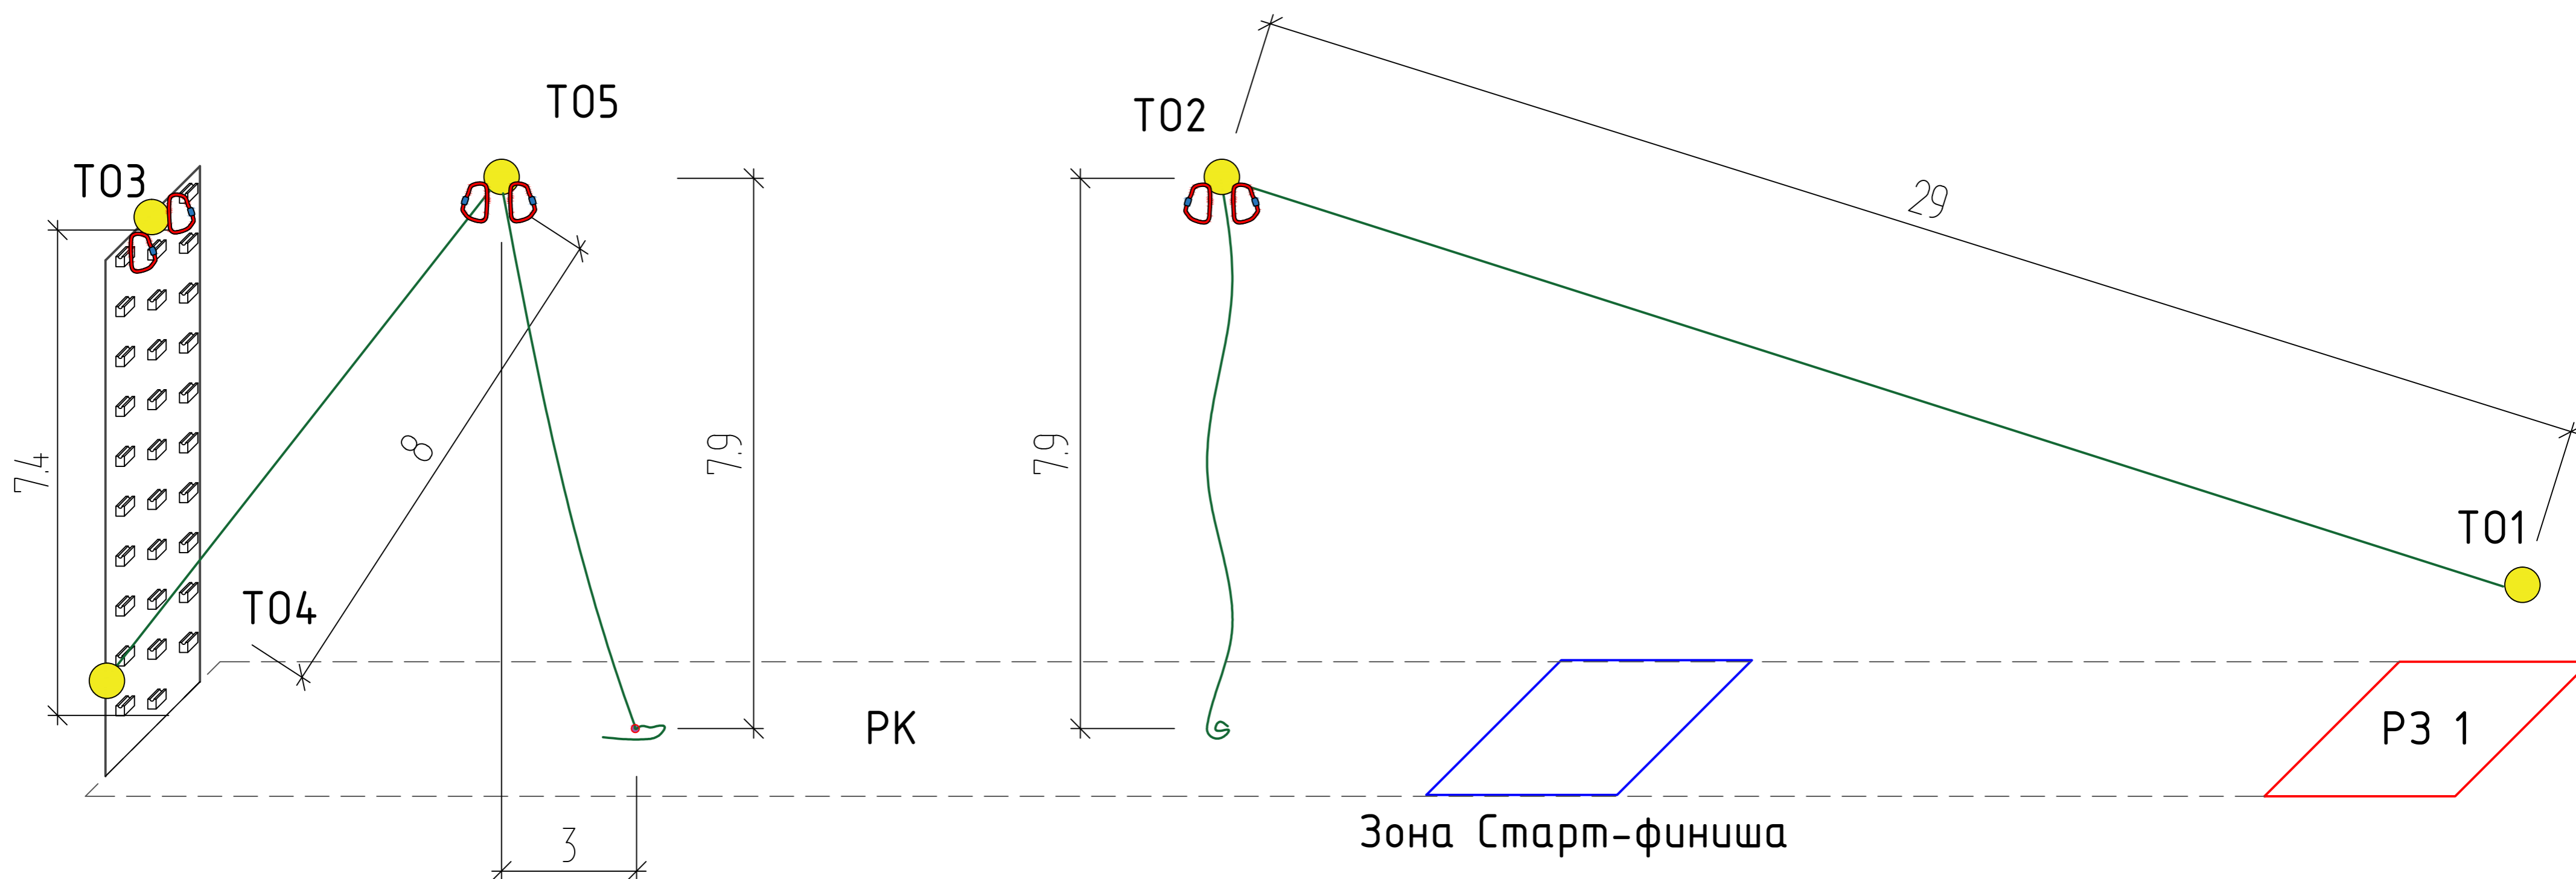

1-й этап Кубка России по спортивному туризму на пешеходных дистанциях

схема «дистанция-пешеходная» 5 класс

27 января - 01 февраля 2021 года

г.Набережные Челны, НЧИ КФУ

1-ый этап Кубка России по спортивному туризму на пешеходных дистанциях в закрытых помещениях схема «дистанция-пешеходная-связка» 5 класс

27 января - 01 февраля 2021 года

г.Набережные Челны, НЧИ КФУ

1-ый этап Кубка России по спортивному туризму на пешеходных дистанциях в закрытых помещениях схема «дистанция-пешеходная-группа» 5 класс

27 января - 01 февраля 2021 года