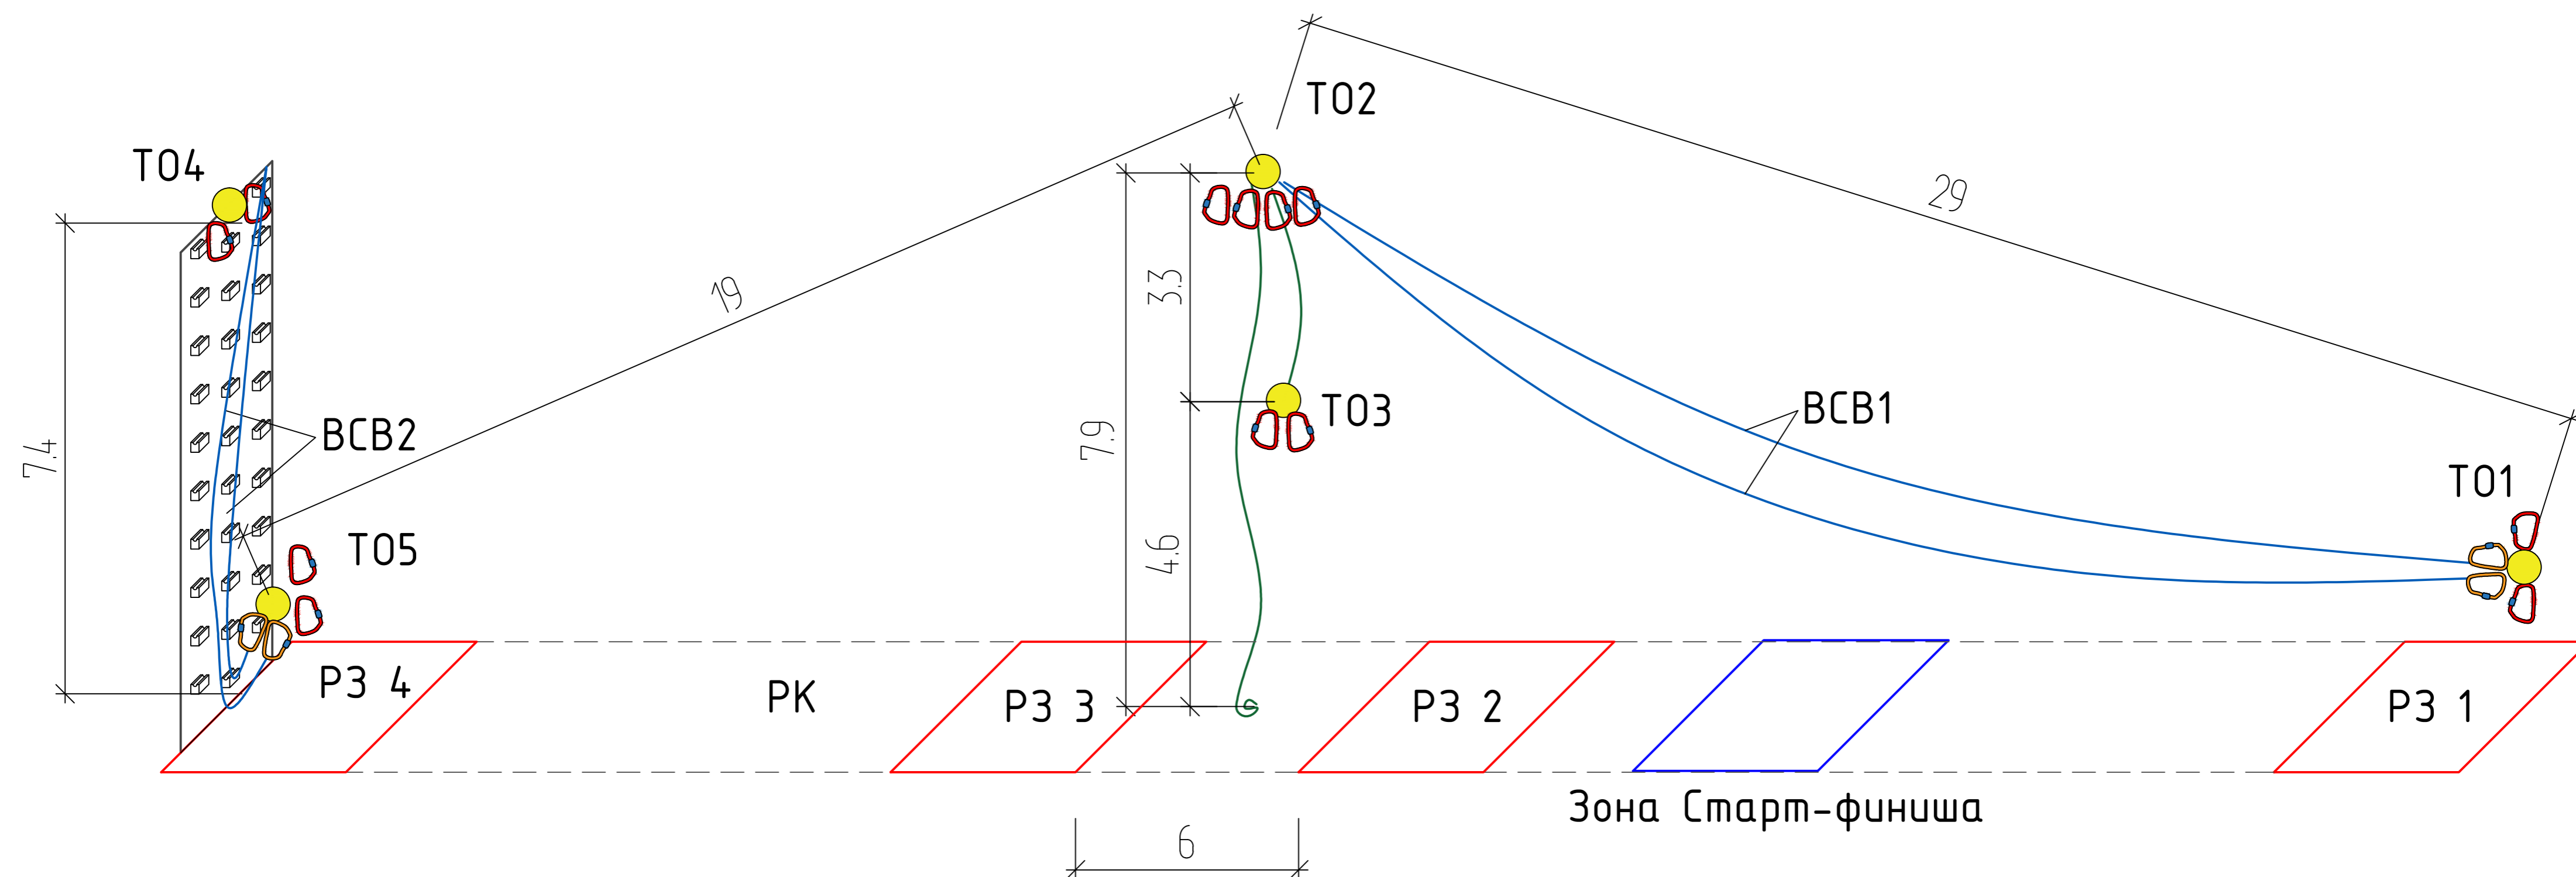

1-й этап Кубка России по спортивному туризму на пешеходных дистанциях

схема «дистанция-пешеходная» 5 класс

27 января - 01 февраля 2021 года

г.Набережные Челны, НЧИ КФУ

1-ый этап Кубка России по спортивному туризму на пешеходных дистанциях в закрытых помещениях схема «дистанция-пешеходная-связка» 5 класс

27 января - 01 февраля 2021 года

г.Набережные Челны, НЧИ КФУ

1-ый этап Кубка России по спортивному туризму на пешеходных дистанциях в закрытых помещениях схема «дистанция-пешеходная-группа» 5 класс

27 января - 01 февраля 2021 года