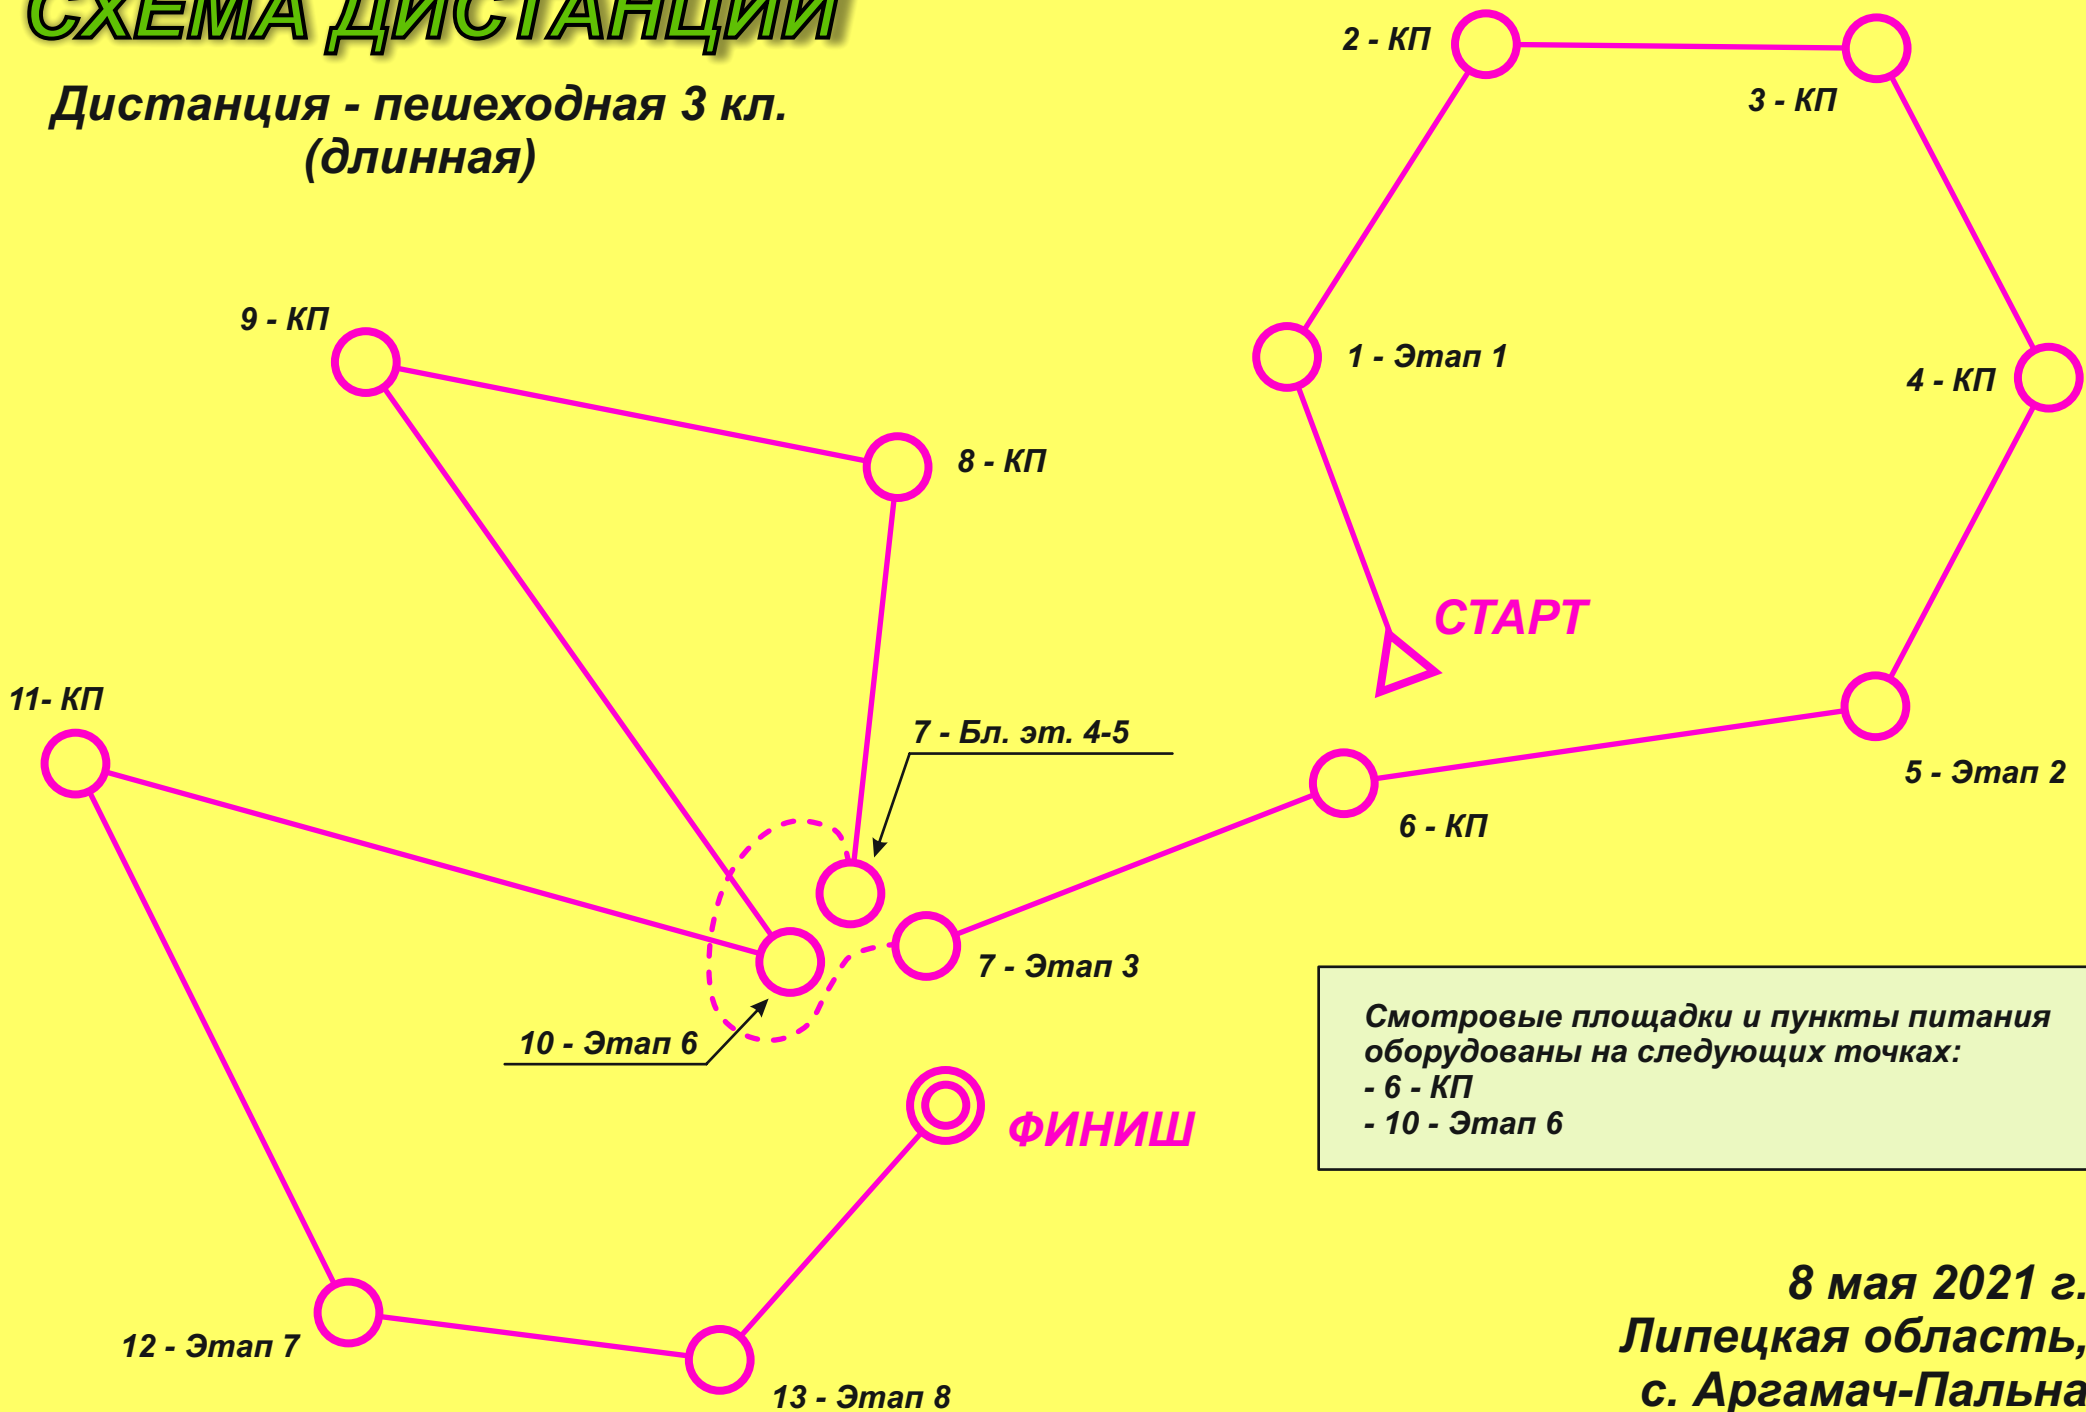

СХЕМА ДИСТАНЦИИ

Дистанция - пешеходная 3 кл.
(длинная)

8 мая 2021 г.
Липецкая область,
с. Аргамач-Пальна