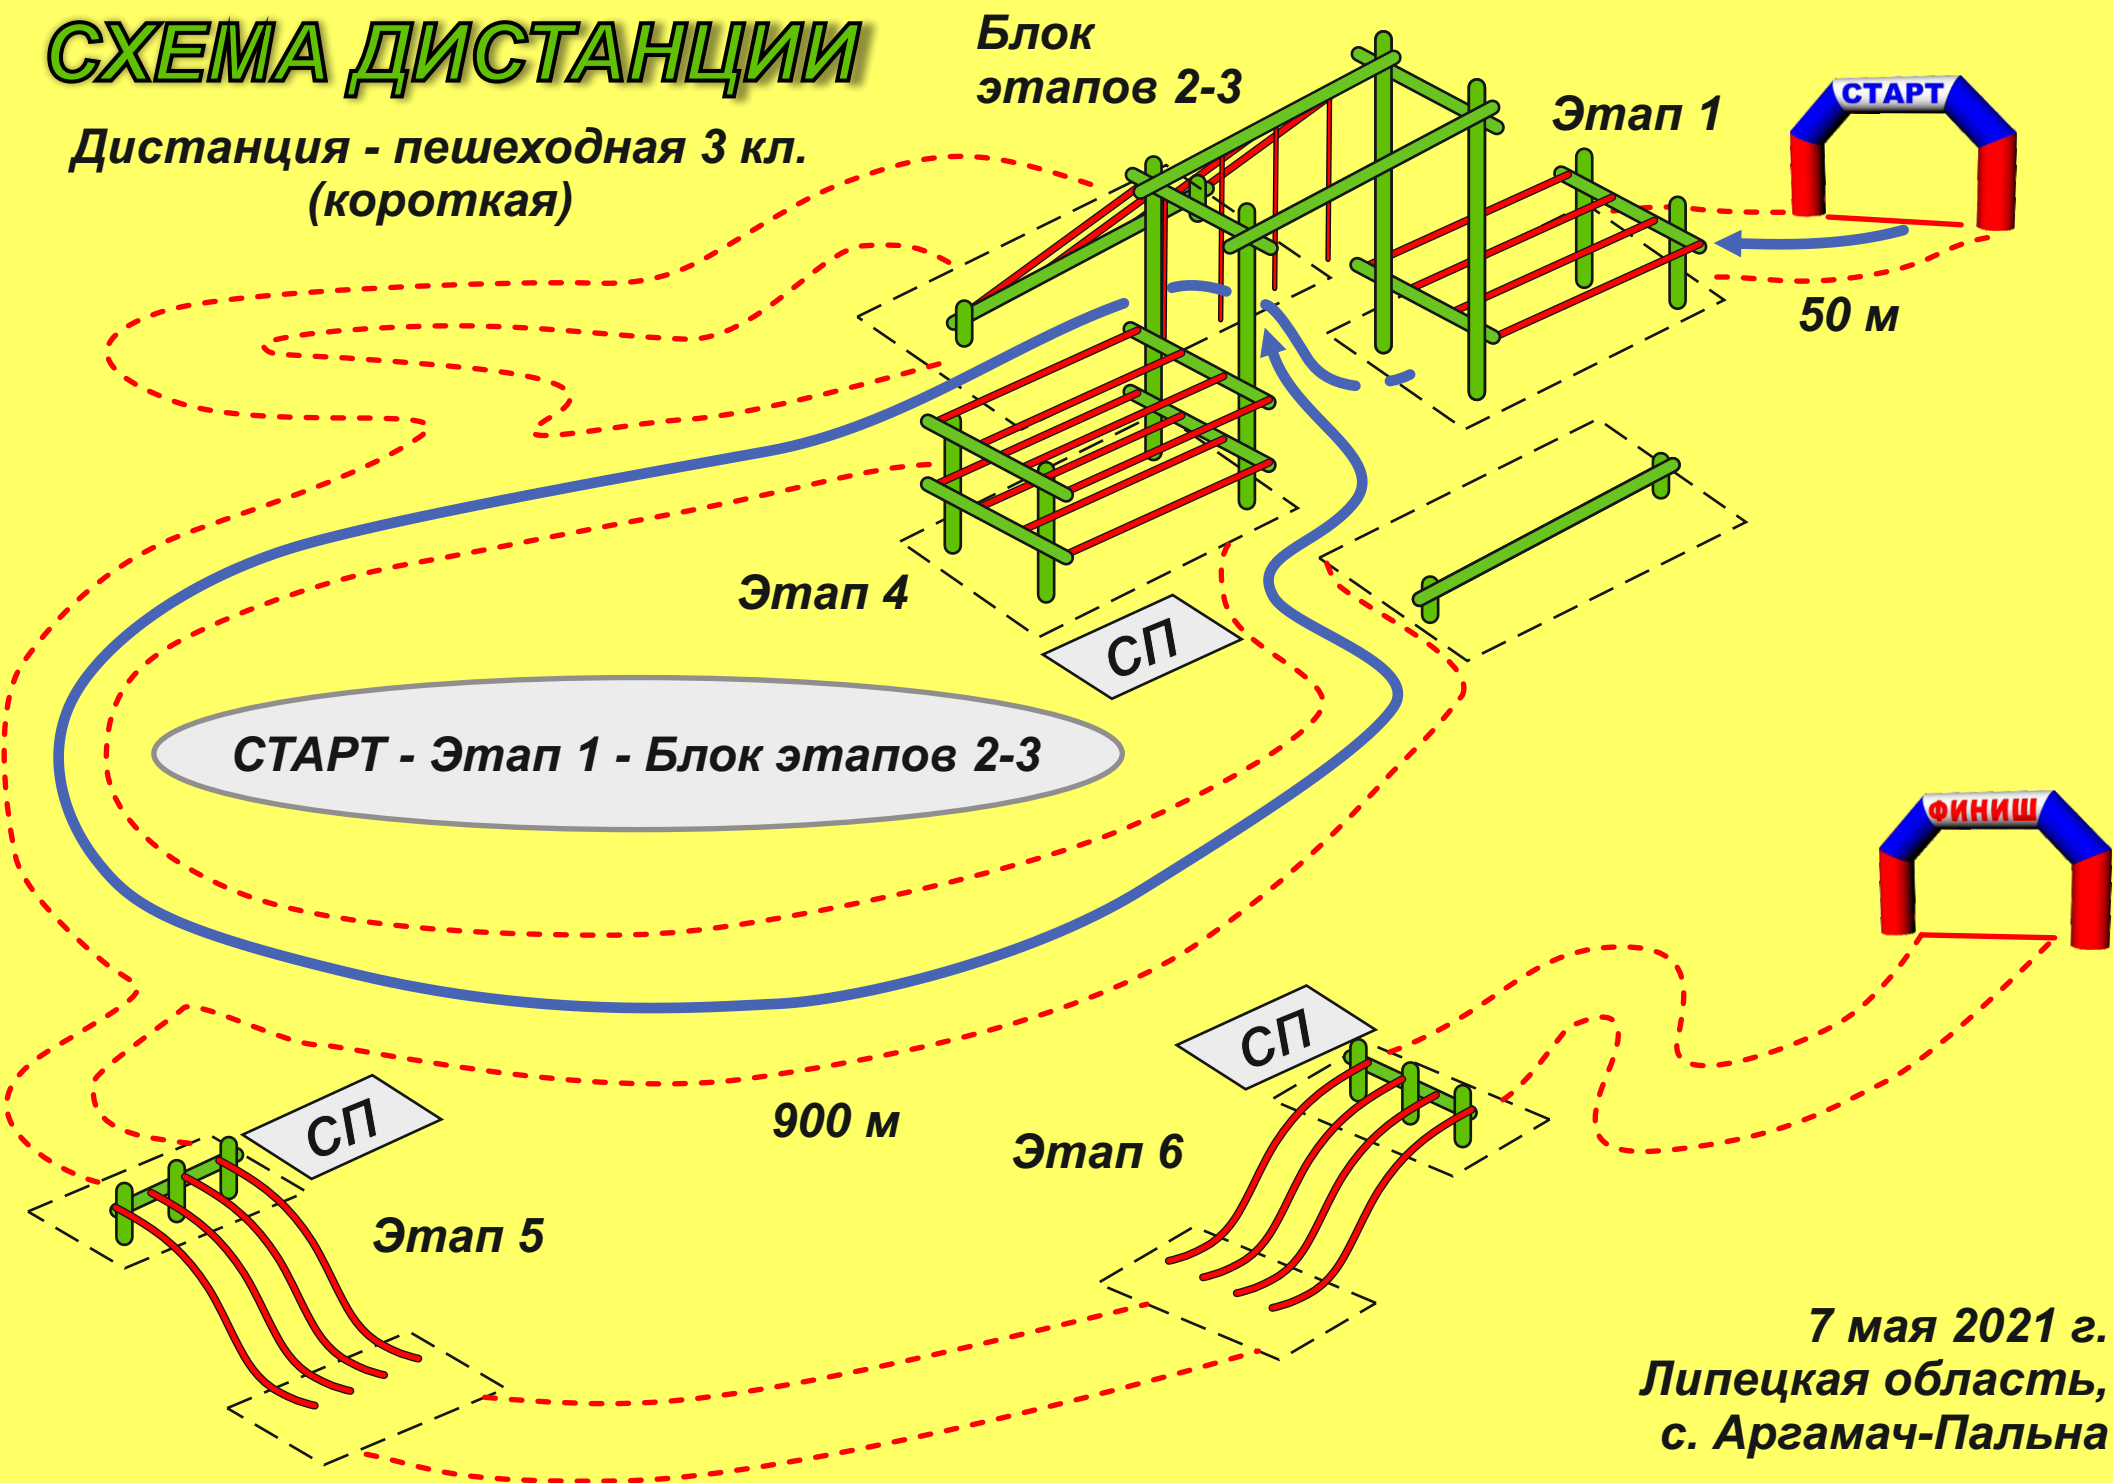

СХЕМА ДИСТАНЦИИ

Дистанция - пешеходная 3 кл.
(короткая)

7 мая 2021 г.
Липецкая область,
с. Аргамач-Пальна