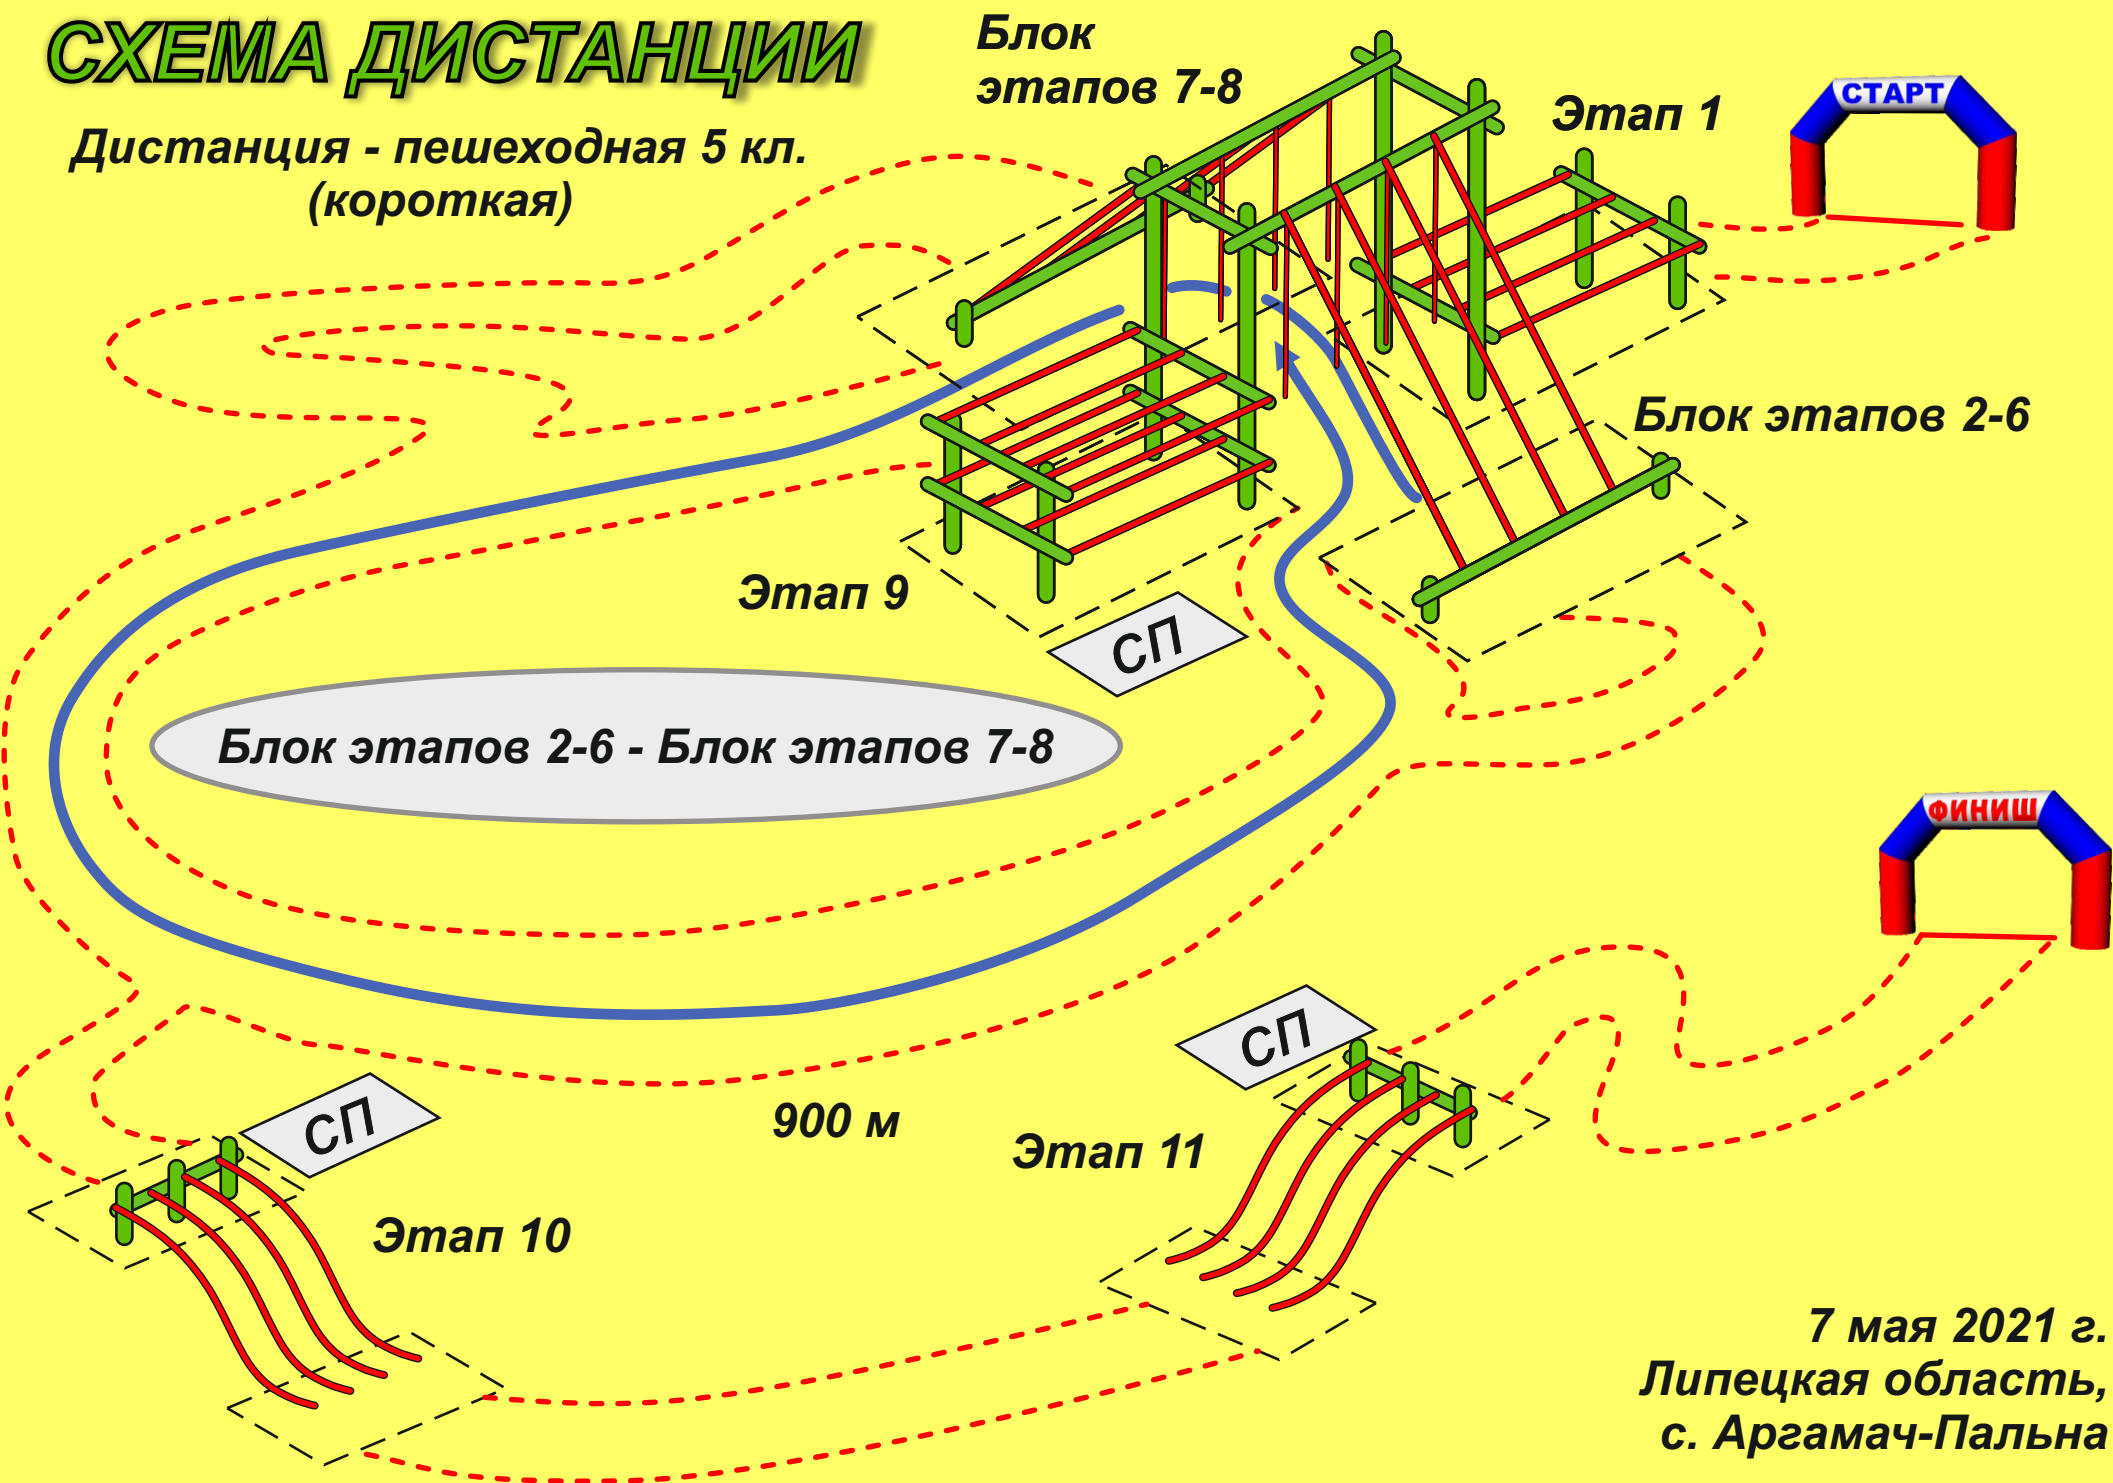

СХЕМА ДИСТАНЦИИ

Дистанция - пешеходная 5 кл.
(короткая)

7 мая 2021 г.
Липецкая область,
с. Аргамач-Пальна

СХЕМА ДИСТАНЦИИ

Дистанция - пешеходная 5 кл.
(короткая)

7 мая 2021 г.
Липецкая область,
с. Аргамач-Пальна

СХЕМА ДИСТАНЦИИ

Дистанция - пешеходная 5 кл.
(короткая)

1077 м

50 м

7 мая 2021 г.
Липецкая область,
с. Аргамач-Пальна

СХЕМА ДИСТАНЦИИ

Дистанция - пешеходная 5 кл.
(короткая)