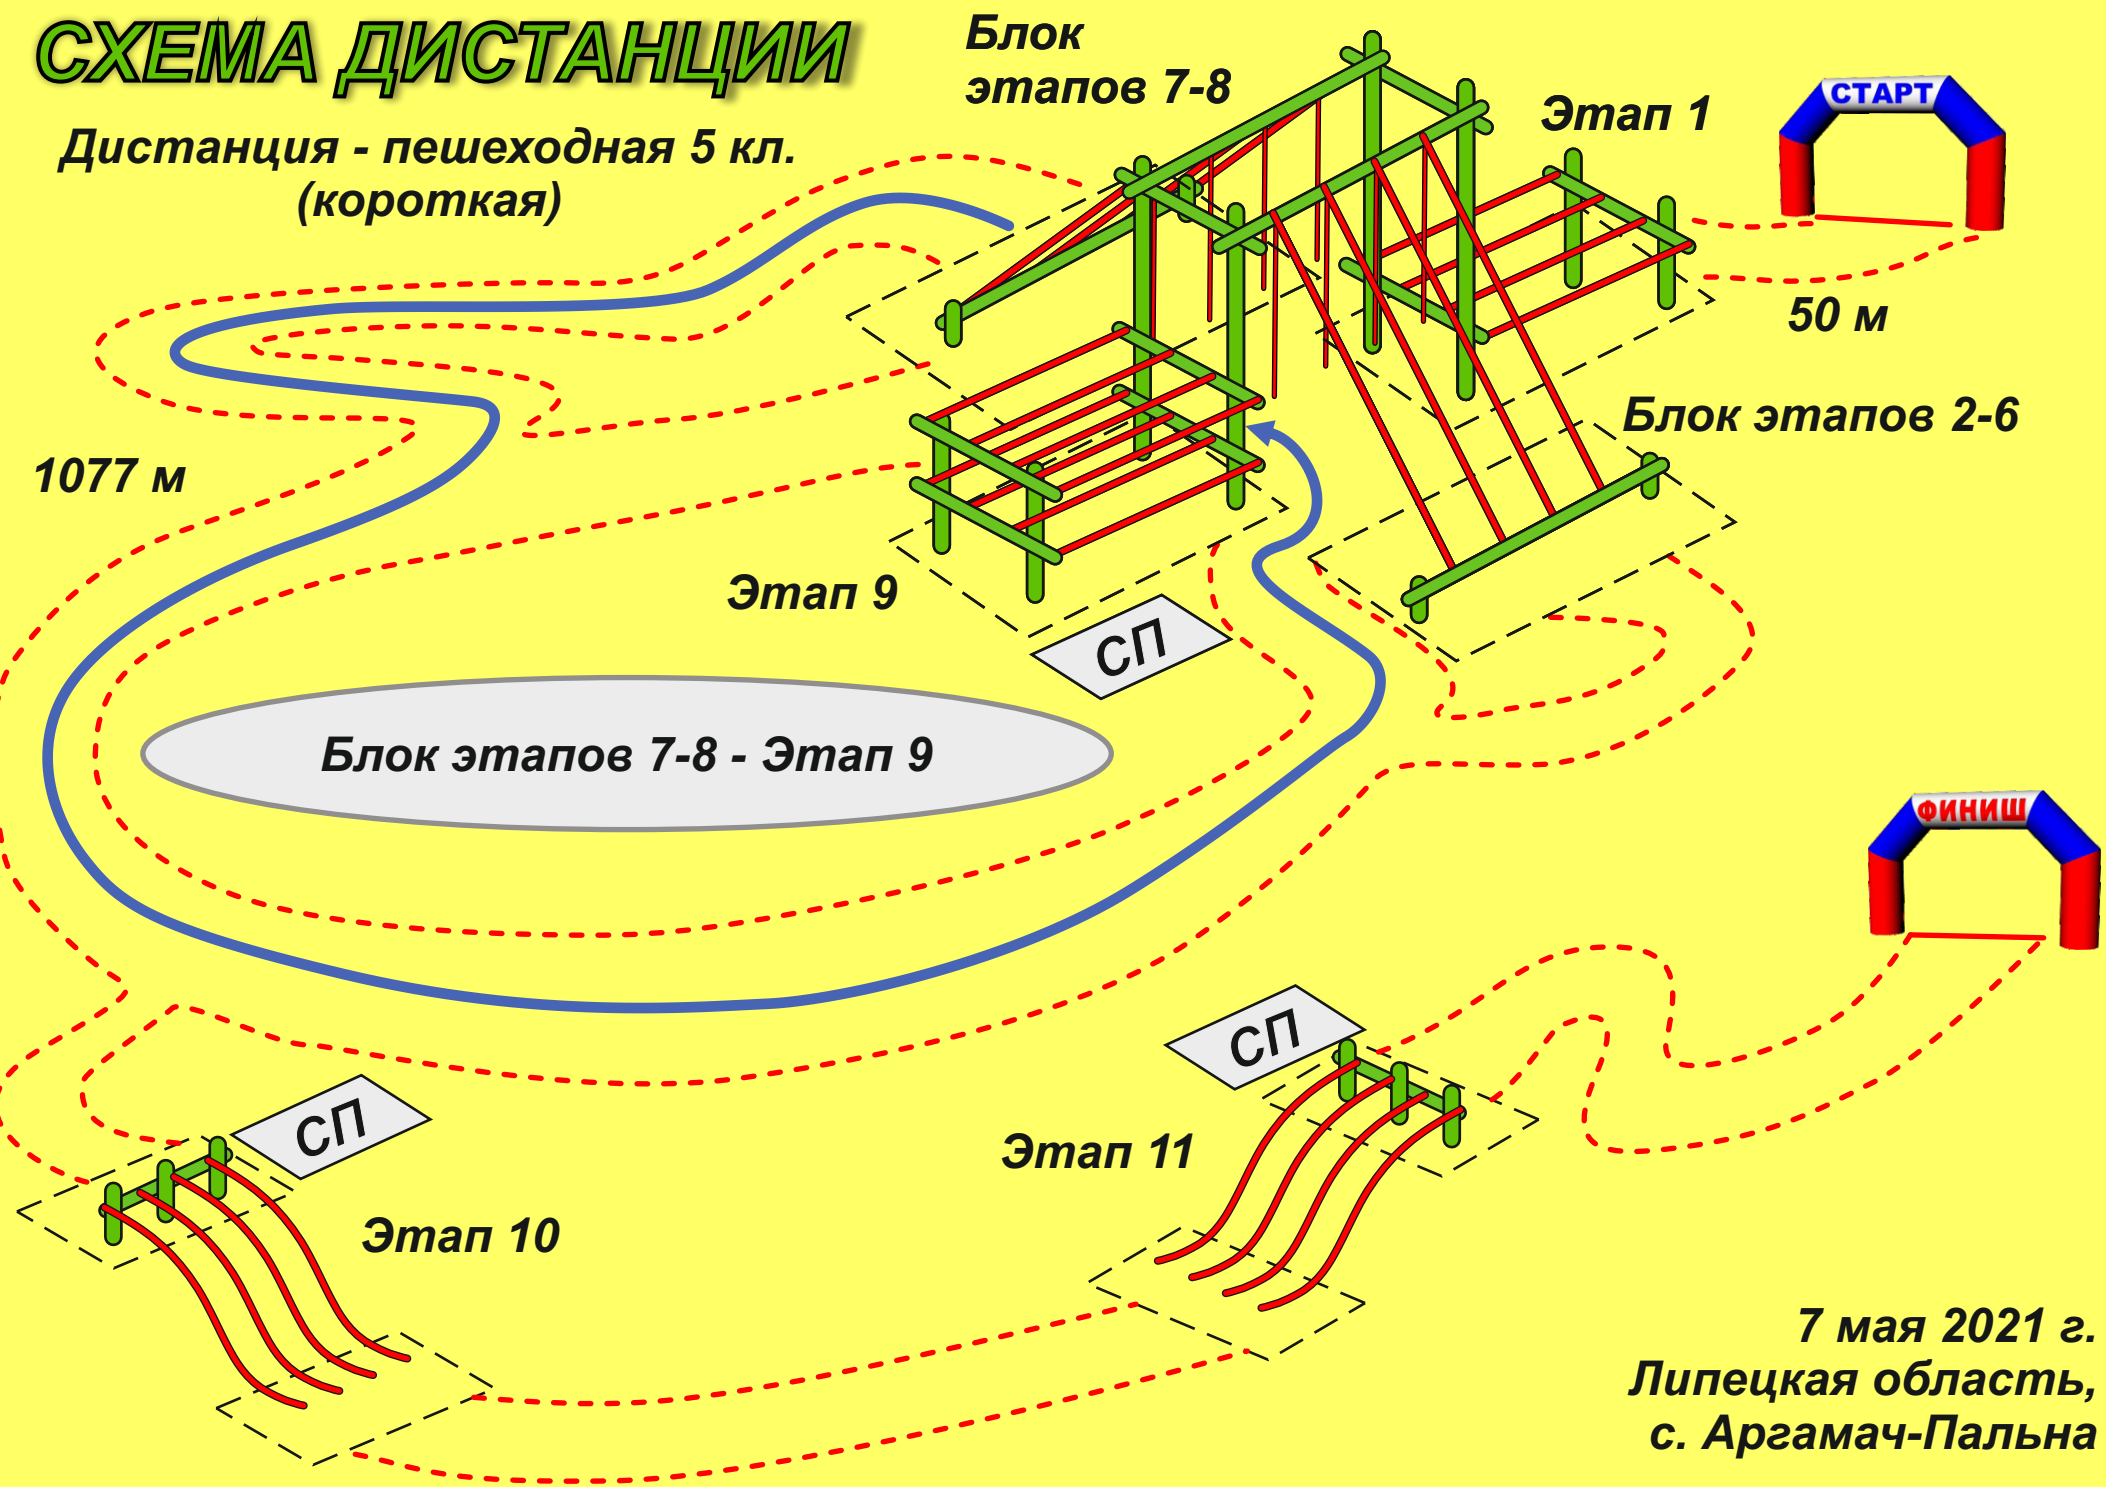

СХЕМА ДИСТАНЦИИ

Дистанция - пешеходная 5 кл.
(короткая)

7 мая 2021 г.
Липецкая область,
с. Аргамач-Пальна

СХЕМА ДИСТАНЦИИ

Дистанция - пешеходная 5 кл.
(короткая)

7 мая 2021 г.
Липецкая область,
с. Аргамач-Пальна

СХЕМА ДИСТАНЦИИ

Дистанция - пешеходная 5 кл.
(короткая)

1077 м

50 м

7 мая 2021 г.
Липецкая область,
с. Аргамач-Пальна

СХЕМА ДИСТАНЦИИ

Дистанция - пешеходная 5 кл.
(короткая)