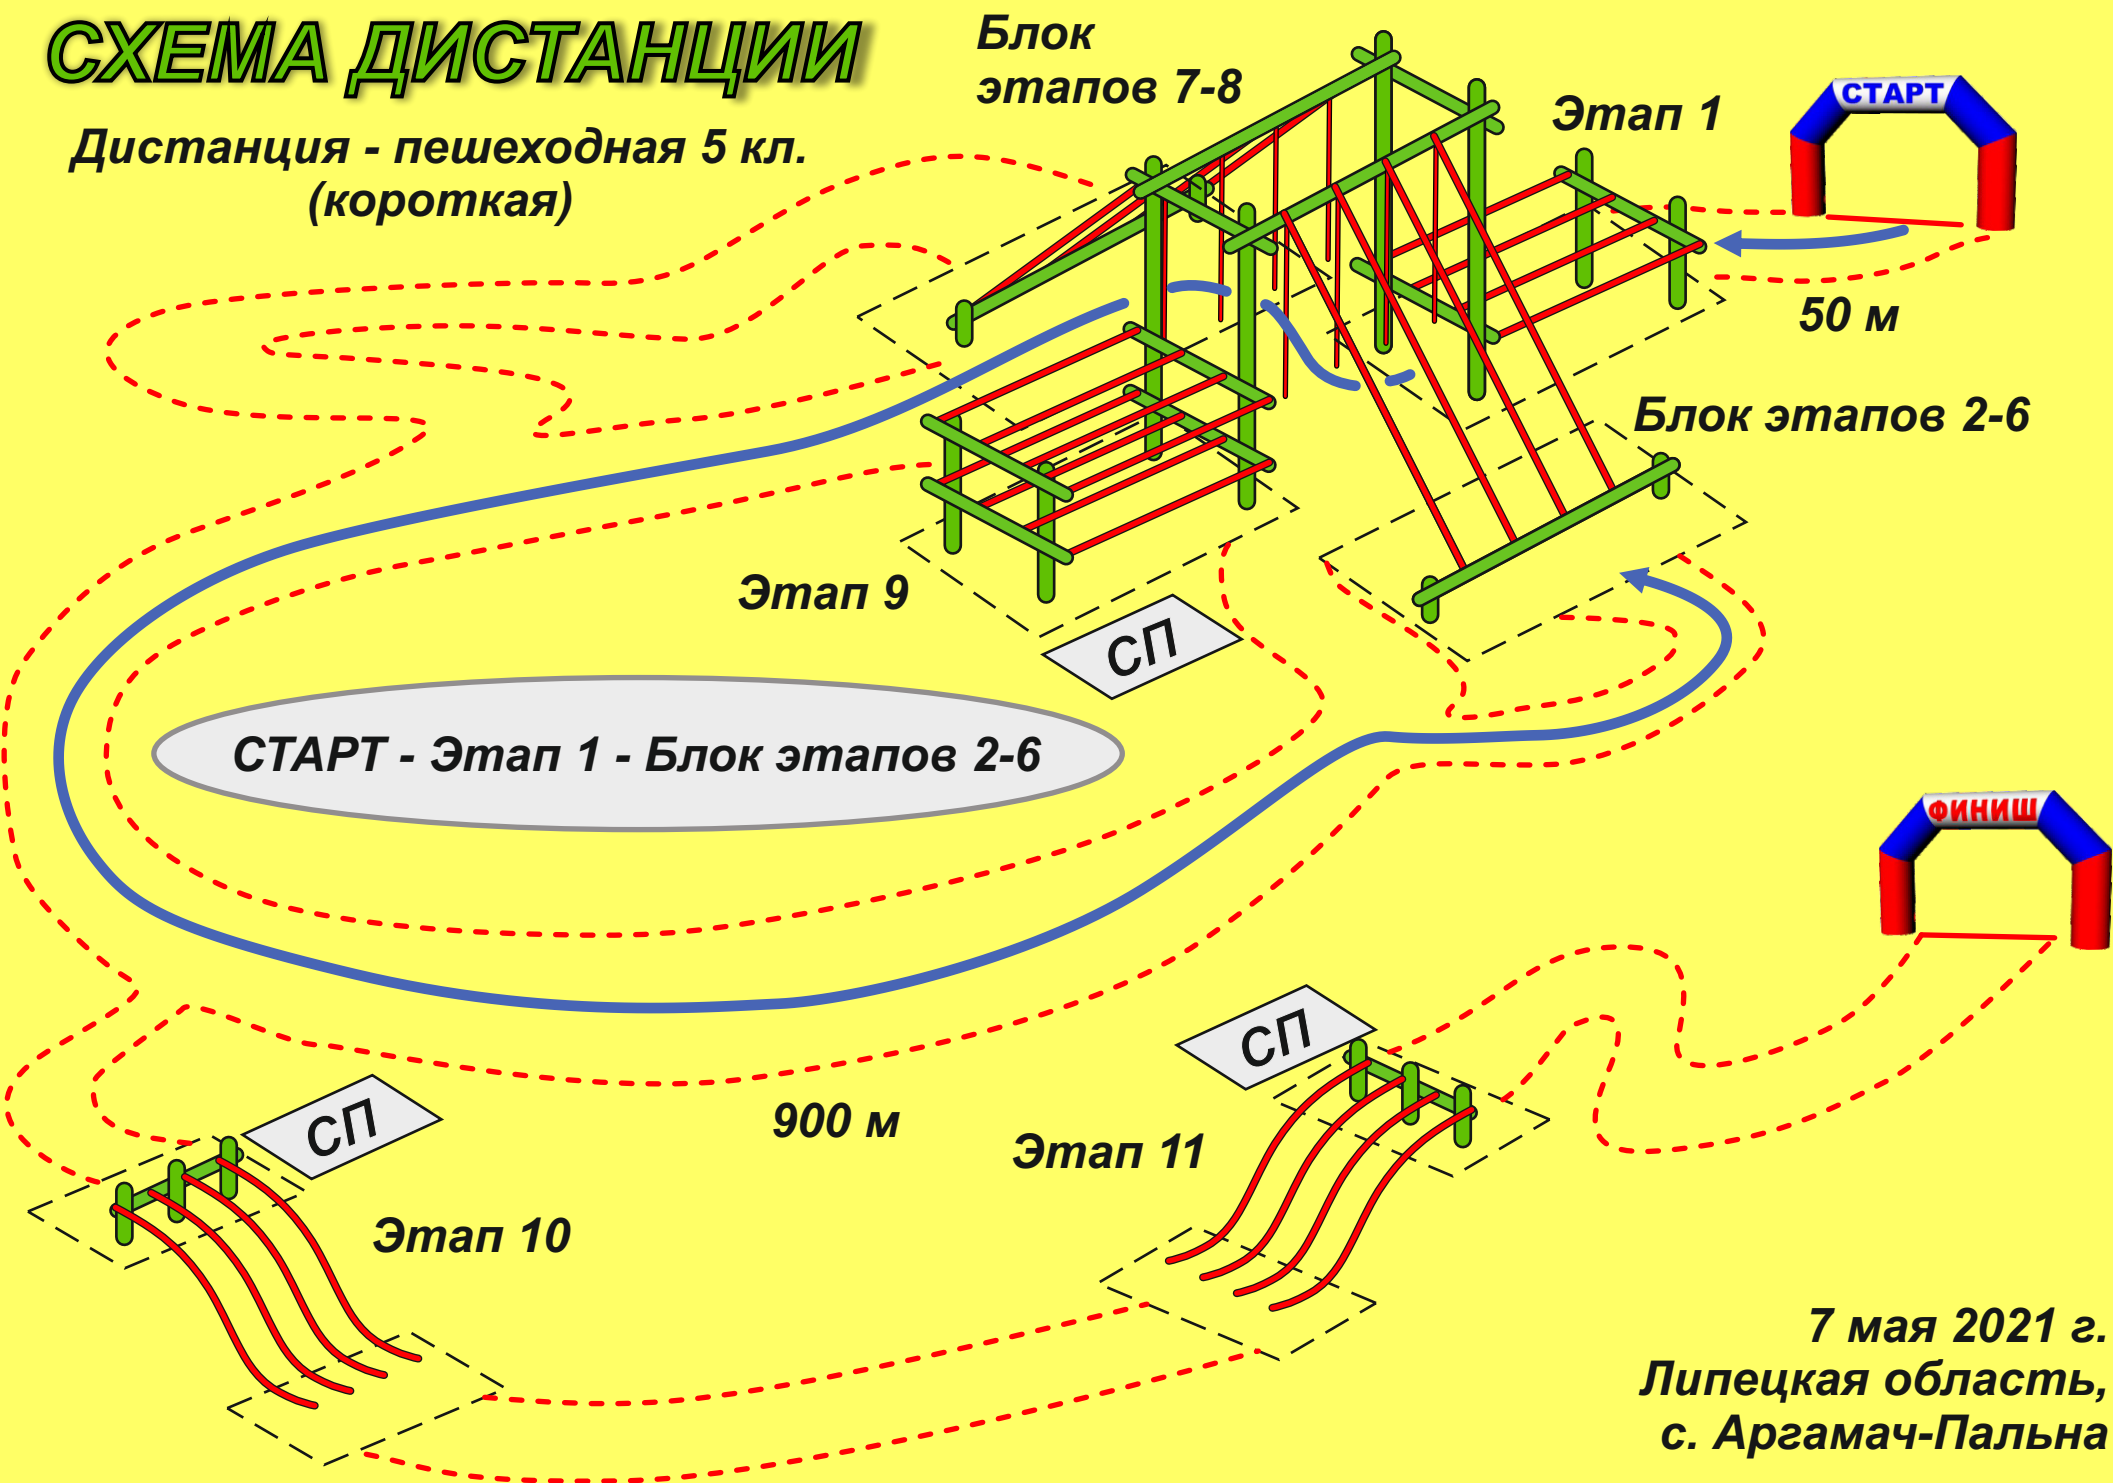

СХЕМА ДИСТАНЦИИ

Дистанция - пешеходная 5 кл.
(короткая)

7 мая 2021 г.
Липецкая область,
с. Аргамач-Пальна

СХЕМА ДИСТАНЦИИ

Дистанция - пешеходная 5 кл.
(короткая)

7 мая 2021 г.
Липецкая область,
с. Аргамач-Пальна

СХЕМА ДИСТАНЦИИ

Дистанция - пешеходная 5 кл.
(короткая)

1077 м

50 м

7 мая 2021 г.
Липецкая область,
с. Аргамач-Пальна

СХЕМА ДИСТАНЦИИ

Дистанция - пешеходная 5 кл.
(короткая)