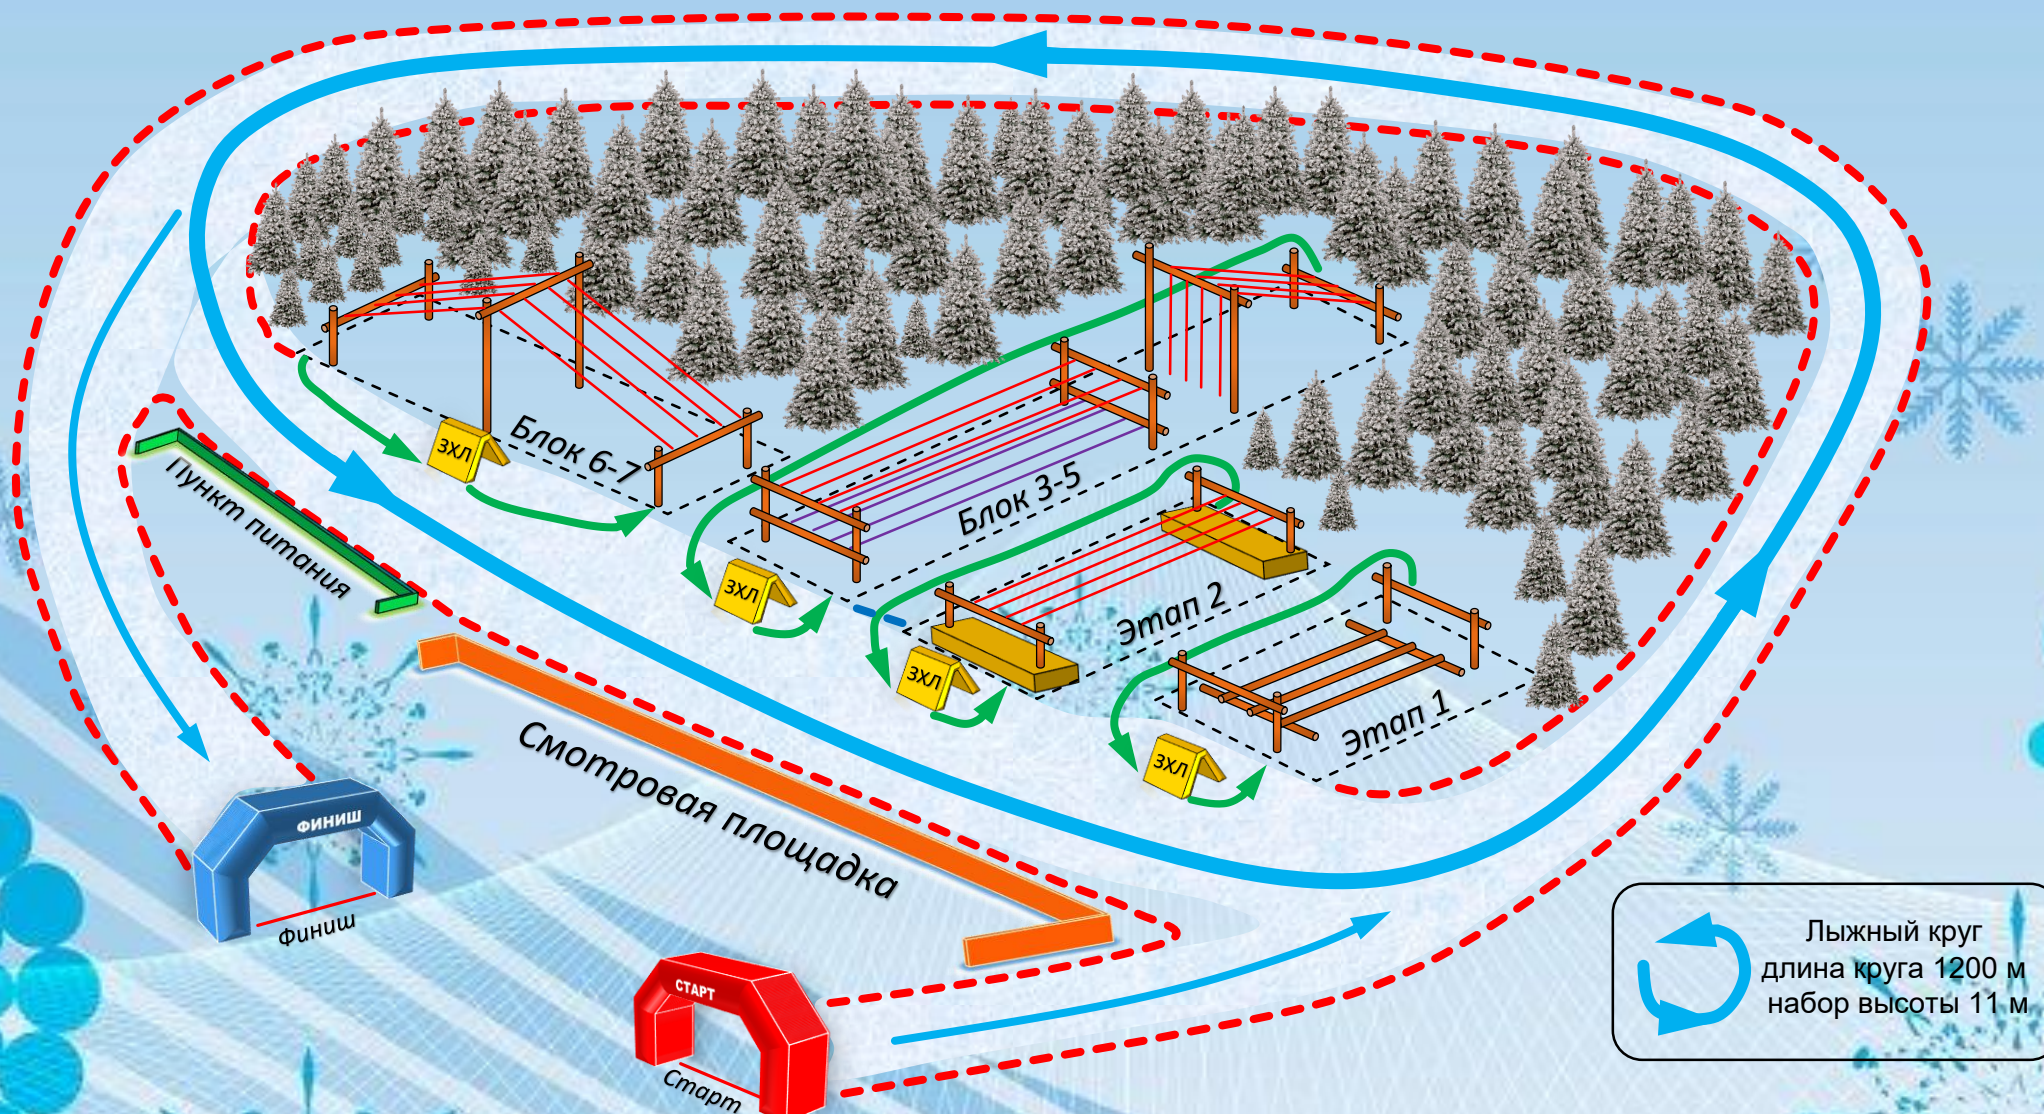

ПЕРВЕНСТВО ПРИВОЛЖСКОГО ФЕДЕРАЛЬНОГО ОКРУГА ПО СПОРТИВНОМУ ТУРИЗМУ НА ЛЫЖНЫХ ДИСТАНЦИЯХ

16-21 февраля 2022 г.

Республика Марий Эл, Медведевский район, д. Корта, УТБ «Корта»

СХЕМА ДИСТАНЦИЙ 3 класса

«ДИСТАНЦИЯ – ЛЫЖНАЯ» «ДИСТАНЦИЯ – ЛЫЖНАЯ – СВЯЗКА» «ДИСТАНЦИЯ – ЛЫЖНАЯ – ГРУППА»

Лыжный круг
длина круга 1200 м
набор высоты 11 м