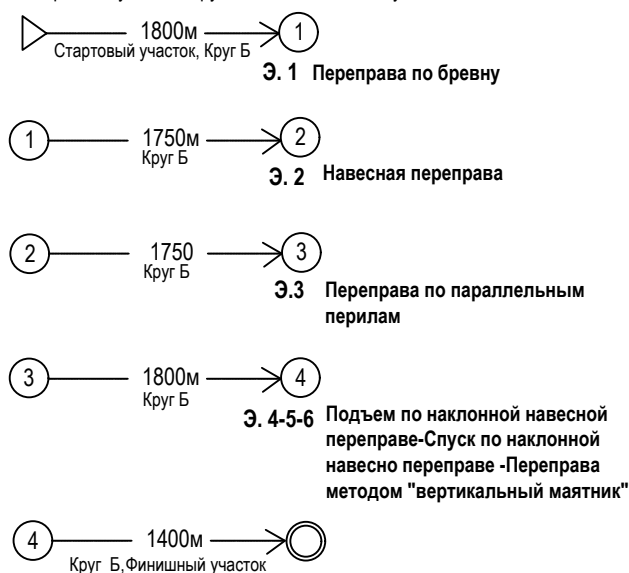

- **Круг Б, длина-1700м, набор высоты- 32м**
- - - **Разминочный круг, длина- 720м, набор высоты- 13м**
- **Стартовый участок -50м**
- **Финишный участок -50м**

подход(отход) к этапам на
технической точке 3
движение без лыж

разминочный круг

О/Л "Зарница"

3 класс дистанции Описание технических точек на дистанциях

Дистанция-лыжная (длинная)

Длина 8500м
порядок движения:
Стартовый участок, Круг Б - 5шт, Финишный участок

Дистанция-лыжная-связка (длинная)

Длина 8500м
порядок движения:
Стартовый участок, Круг Б - 5шт, Финишный участок

Дистанция-лыжная-группа (короткая)

Длина 5100м
порядок движения:
Стартовый участок, Круг Б - 3шт, Финишный участок