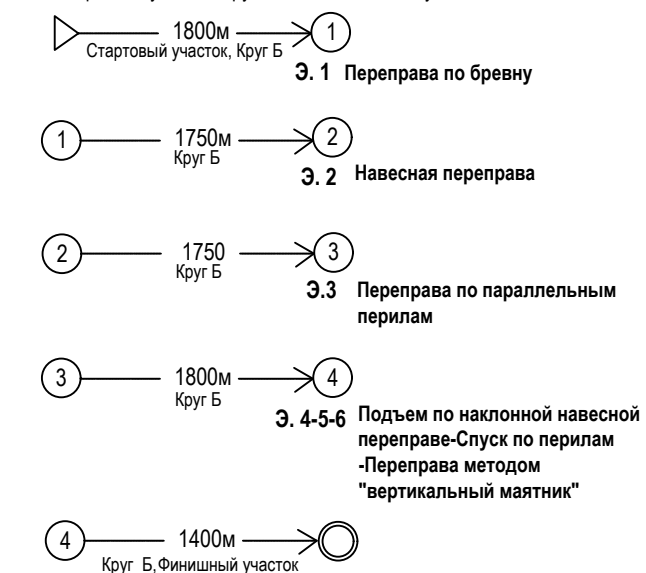

Дистанция-лыжная-связка (длинная)

Длина 8500м
порядок движения:
Стартовый участок, Круг Б - 5шт, Финишный участок