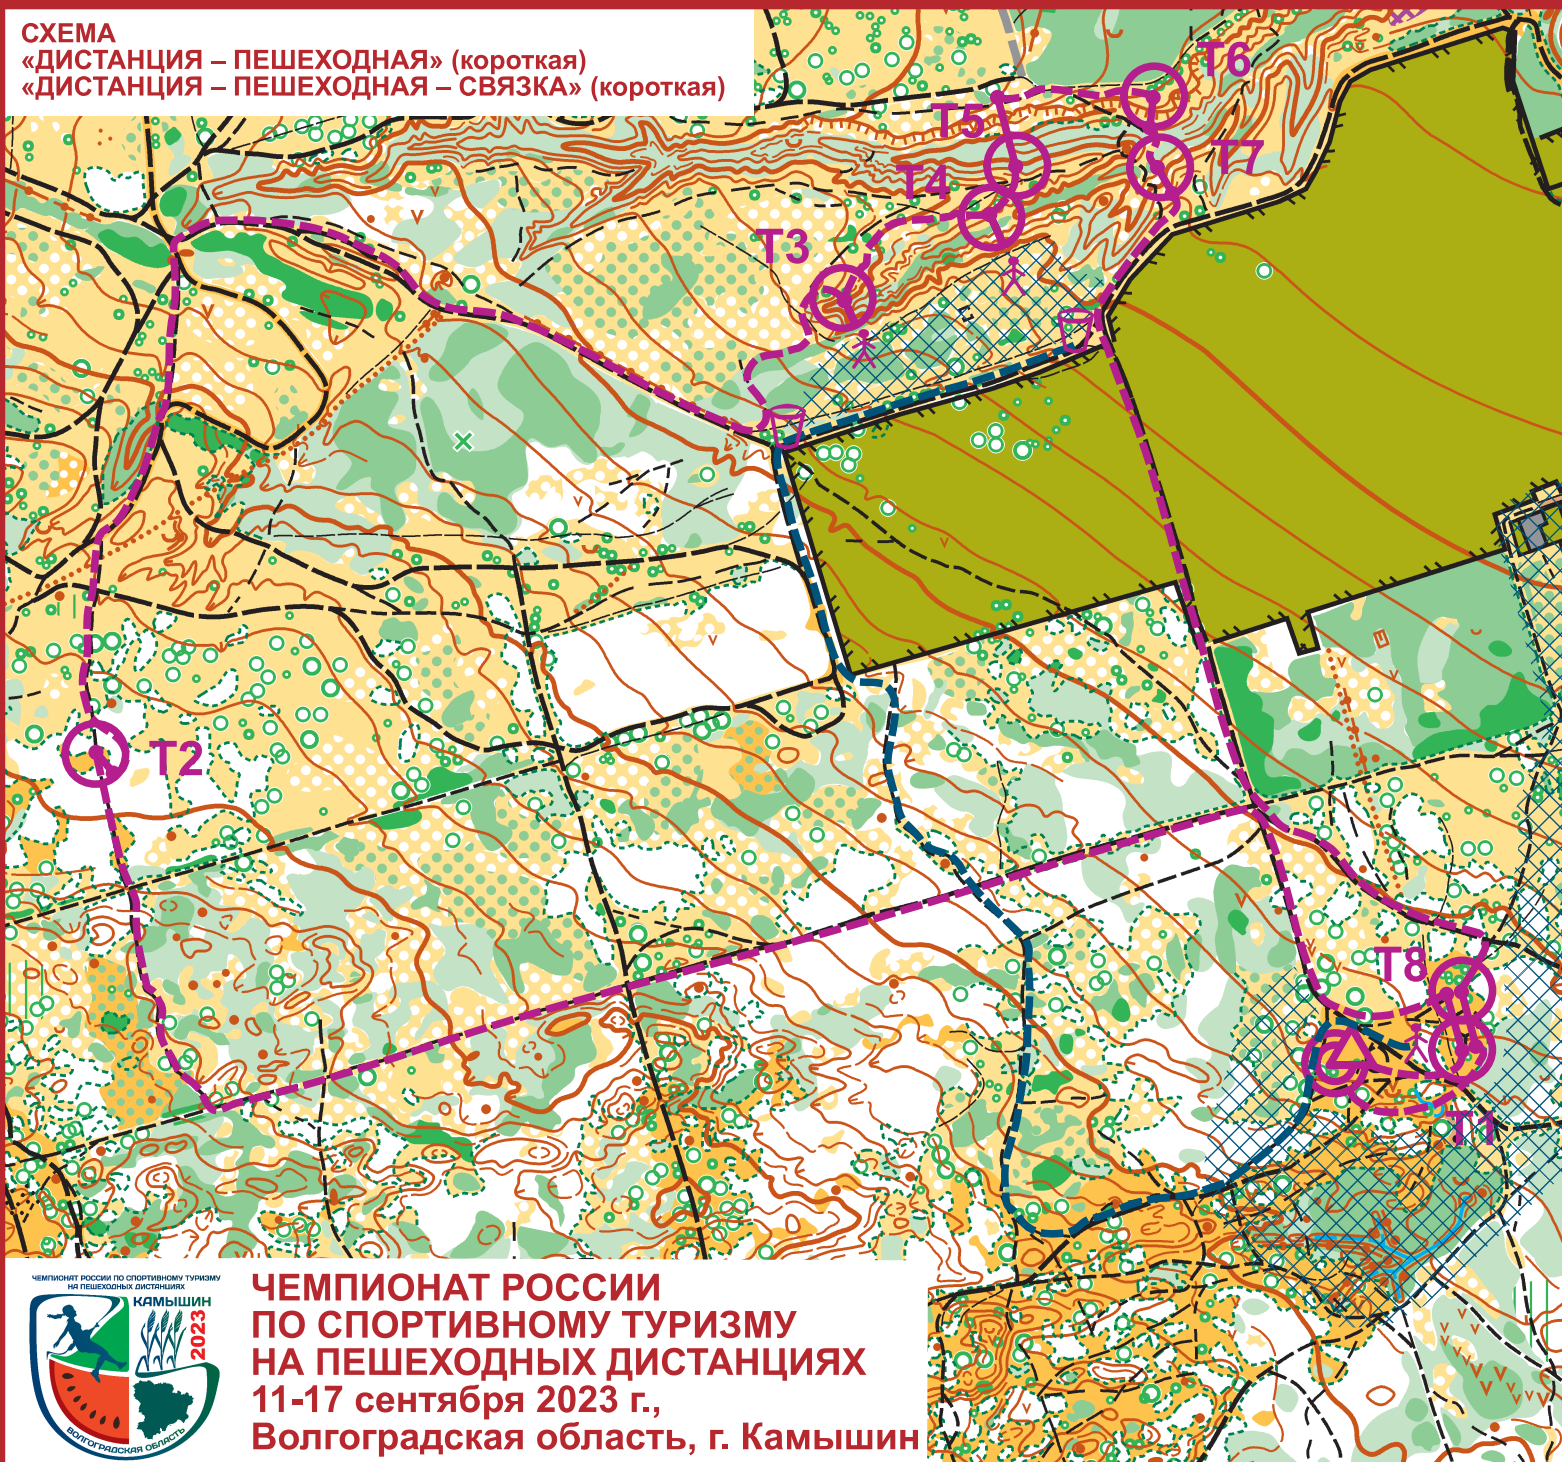

СХЕМА
 «ДИСТАНЦИЯ – ПЕШЕХОДНАЯ» (короткая)
 «ДИСТАНЦИЯ – ПЕШЕХОДНАЯ – СВЯЗКА» (короткая)

ДП, ДПС	3,5 km	Н 65 м
	Старт дистанции	
	90 м	
1	T1	ДП Блок этапов 1-4. ДПС Блок этапов 1-3.
	1240 м	
2	T2	ДП Блок этапов 5-7. ДПС Блок этапов 4-6.
	970 м	
3	T3	ДП Этап 8. ДПС Этап 7.
	130 м	
4	T4	ДП Блок этапов 9-10. ДПС Блок этапов 8-11.
	40 м	
5	T5	ДП Блок этапов 11-14. ДПС Блок этапов 12-15.
	110 м	
6	T6	ДП Этап 15. ДПС Этап 16.
	50 м	
7	T7	ДП Этап 16. ДПС Этап 17.
	680 м	
8	T8	ДП Блок этапов 17-20. ДПС Блок этапов 18-20.
	180 м	

М 1:5000 Н 2.5 м

- Зона и дороги, доступные для передвижения несоревнующихся лиц
- Зона питания
- Расположение смотровых площадок

**ЧЕМПИОНАТ РОССИИ
 ПО СПОРТИВНОМУ ТУРИЗМУ
 НА ПЕШЕХОДНЫХ ДИСТАНЦИЯХ**
 11-17 сентября 2023 г.,
 Волгоградская область, г. Камышин