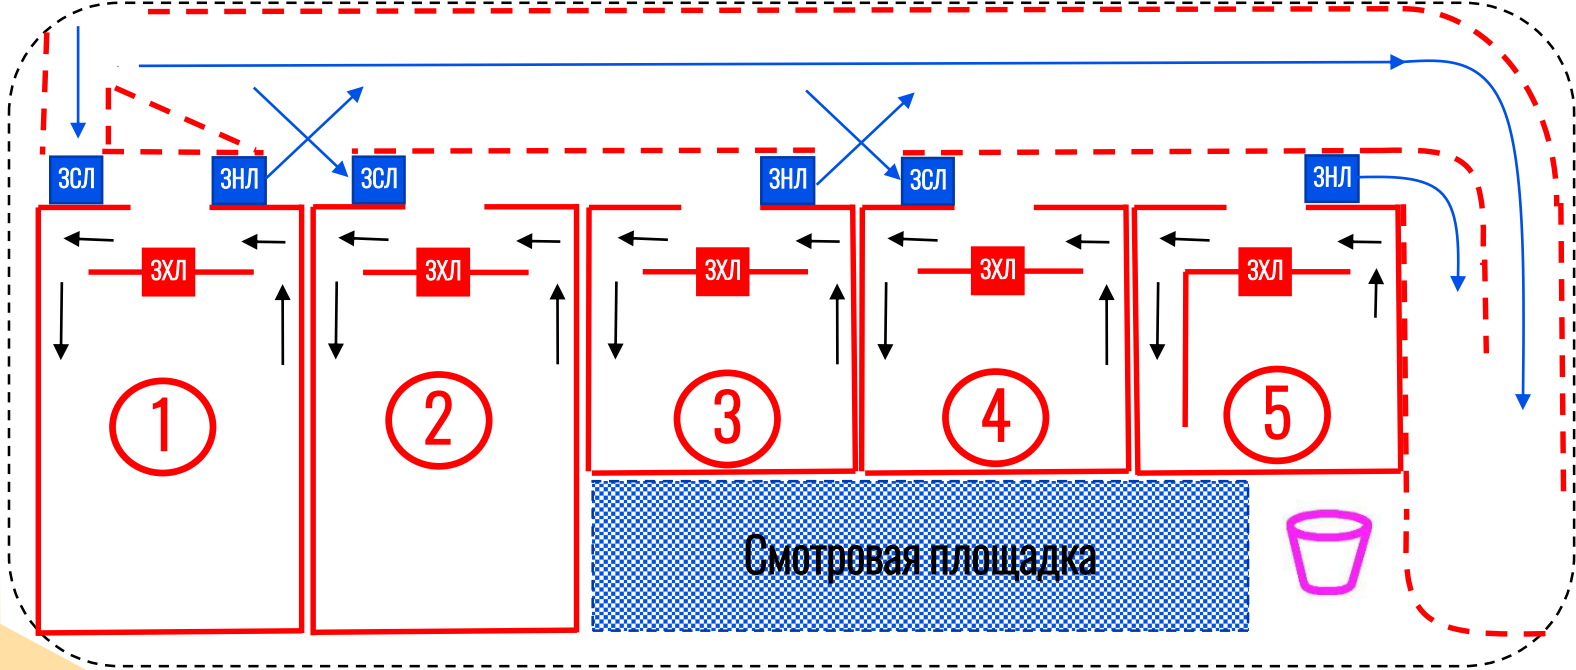

## Схема дистанций: лыжная – группа (короткая), лыжная – связка (короткая)

- Круг 950 метров
- Проход на старт
- Проход на смотровую площадку
- Смотровая площадка
- Зона технических этапов
- ☺ Пункт питания

Дистанция – лыжная - группа	
Длина дистанции: 5000 м	
Старт – 600 м (часть круга) - 1	
1	Блок этапов 1-5.
1 – Круг 950 м - 2	
2	Блок этапов 6-9.
2 - Круг 950 м - 3	
3	Блок этапов 10-12.
3 - Круг 950 м - 4	
4	Блок этапов 13-15.
4- Круг 950 м - 5	
5	Блок этапов 16-18.
5 - 600 м (часть круга)- Финиш	

Дистанция – лыжная - связка	
Длина дистанции: 5000 м	
Старт – 600 м (часть круга) - 1	
1	Блок этапов 1-5.
1 – Круг 950 м - 2	
2	Блок этапов 6-9.
2 - Круг 950 м - 3	
3	Блок этапов 10-12.
3 - Круг 950 м - 4	
4	Блок этапов 13-15.
4- Круг 950 м - 5	
5	Блок этапов 16-20.
5 - 600 м (часть круга)- Финиш	