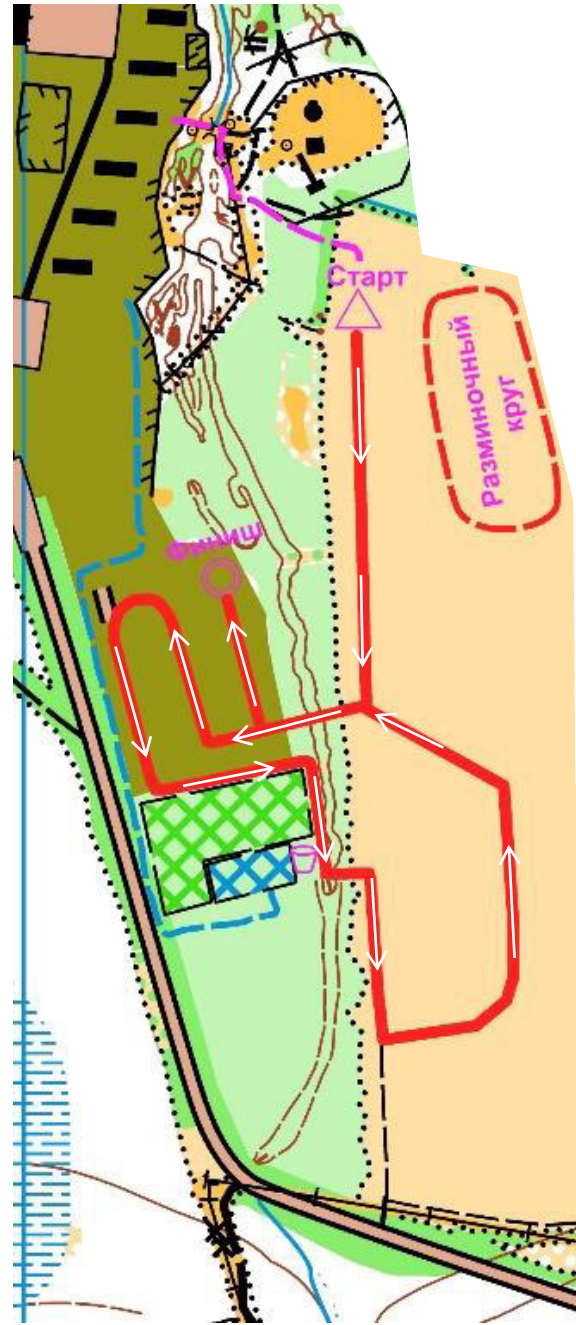

# ЧЕМПИОНАТ РОССИИ ПО СПОРТИВНОМУ ТУРИЗМУ НА ЛЫЖНЫХ ДИСТАНЦИЯХ

12-17 марта 2024 г.

Республика Коми, ДООЦ "Тренада"

## Схема дистанций: лыжная – группа (короткая), лыжная – связка (короткая)

- Круг 950 метров
- Проход на старт
- Проход на смотровую площадку
- Смотровая площадка
- Зона технических этапов
- ☺ Пункт питания

Дистанция – лыжная - группа	
Длина дистанции: 5000 м	
Старт – 600 м (часть круга) - 1	
1	Блок этапов 1-5.
1 – Круг 950 м - 2	
2	Блок этапов 6-9.
2 - Круг 950 м - 3	
3	Блок этапов 10-12.
3 - Круг 950 м - 4	
4	Блок этапов 13-15.
4- Круг 950 м - 5	
5	Блок этапов 16-18.
5 - 600 м (часть круга)- Финиш	

Дистанция – лыжная - связка	
Длина дистанции: 5000 м	
Старт – 600 м (часть круга) - 1	
1	Блок этапов 1-5.
1 – Круг 950 м - 2	
2	Блок этапов 6-9.
2 - Круг 950 м - 3	
3	Блок этапов 10-12.
3 - Круг 950 м - 4	
4	Блок этапов 13-15.
4- Круг 950 м - 5	
5	Блок этапов 16-20.
5 - 600 м (часть круга)- Финиш	