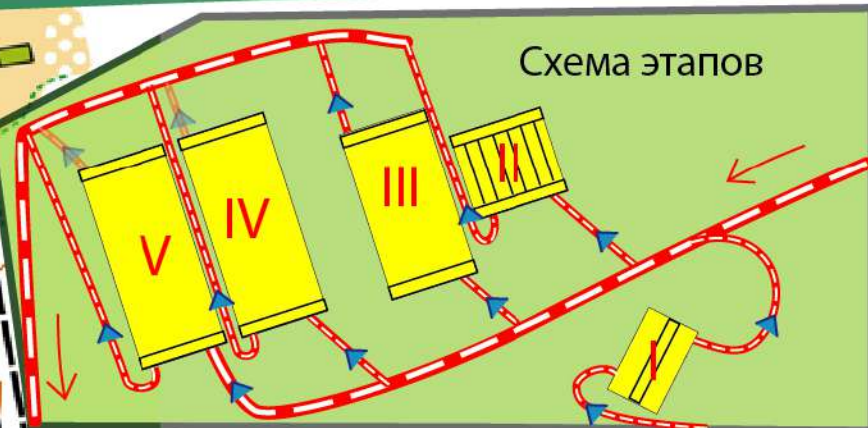

ПЕРВЕНСТВО РОССИИ

Схема дистанции

дистанция - пешеходная 4 класс

г. Пенза, СОЛ «Меридиан»
3-8 августа 2024 г.

	Старт
	440 м
	Этап 1 Переправа методом «Вертикальный маятник»
	30 м
	Этапы 2-4 Переправа по бревну методом «горизонтальный маятник» - Подъем по перилам - Спуск по наклонной навесной переправе
	670 м
	Этапы 5-7 Навесная переправа - Навесная переправа - Переправа методом «Вертикальный маятник»
	670 м
	Этапы 8-9 Переправа по параллельным перилам - Переправа по параллельным перилам
	670 м
	Этап 10-11 Навесная переправа - Навесная переправа
	150 м
	Финиш

	Старт
	Финиш
	Маркированная дистанция
	Пункт питания
	Смотровая площадка